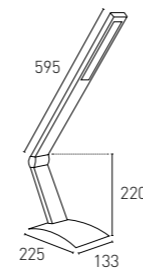

Flujo Luminoso / Luminous flux: 120 lumen
Iluminancia / Illuminance: 1200 lux

DSL-808

REF. DSL-808

1 x max 60W E27

1 x 15W E27 Globe compact fluo

Medidas / Size:

Acabados / Finishes

Color / Colour: Niquel mate

/ Matt Nickel

Material: