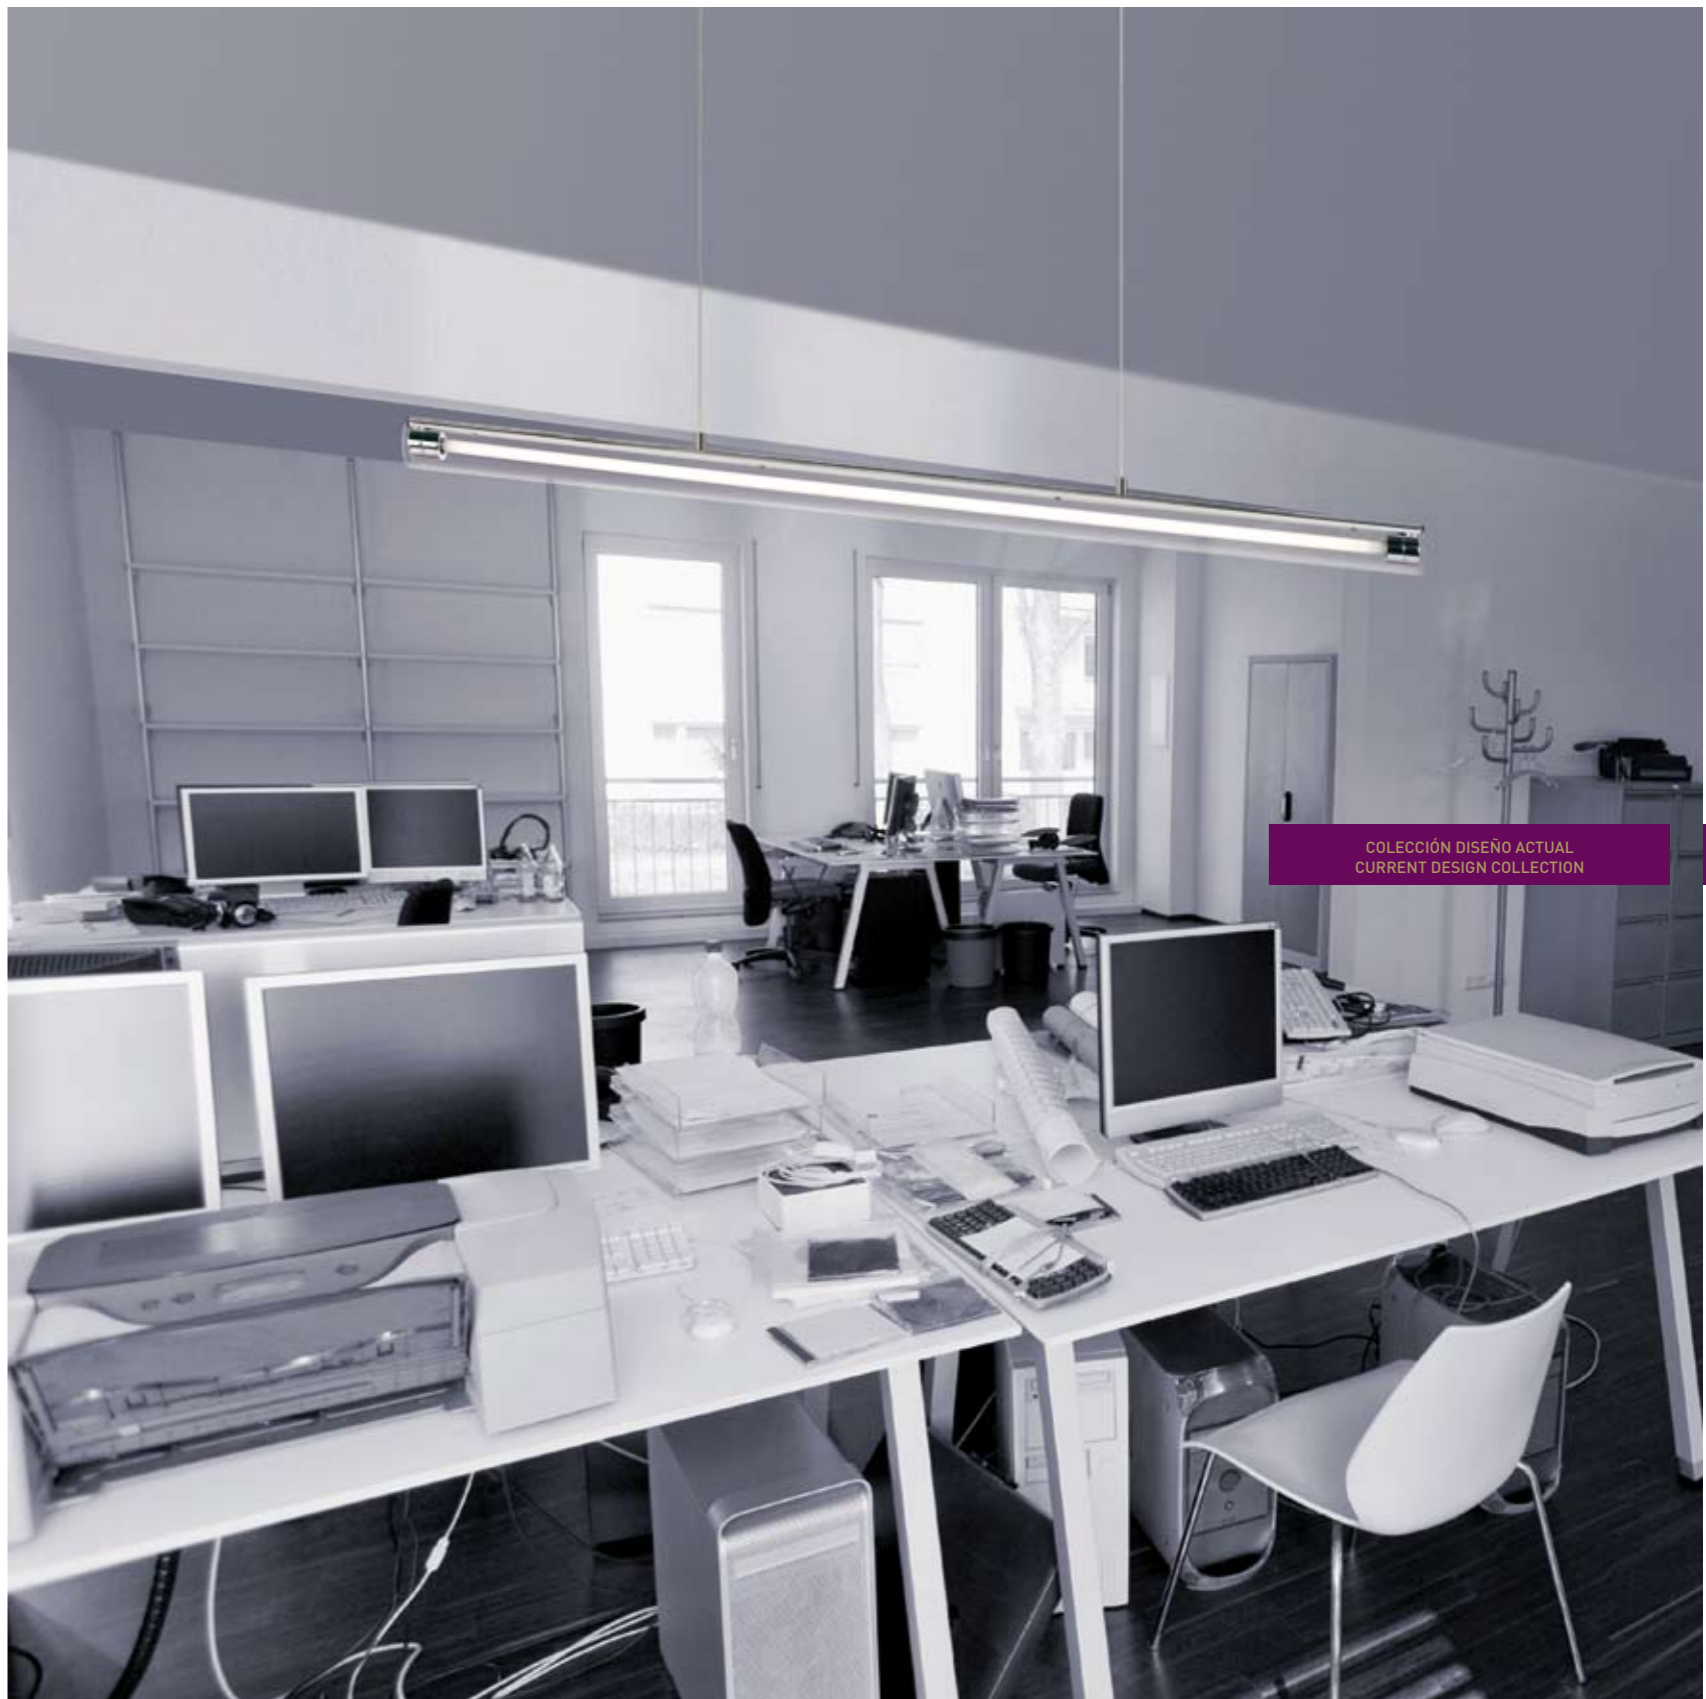

Medidas / Size: → 740 mm † 70 mm → 95 mm

Acabados / Finishes

Color / Colour: Cromo / Chrome

Material: Cristal / Glass Hierro / Iron

COLECCIÓN DISEÑO ACTUAL
CURRENT DESIGN COLLECTION

2650/1+1012

REF. 2650/1+1012
 1 x max 28 W T5 
 Medidas / Size: ↔ 1210 mm † 60 mm ‡ 1200 mm
 Acabados / Finishes
 Color / Colour: Cromo / Chrome
 Material: Cristal / Glass Hierro / Iron