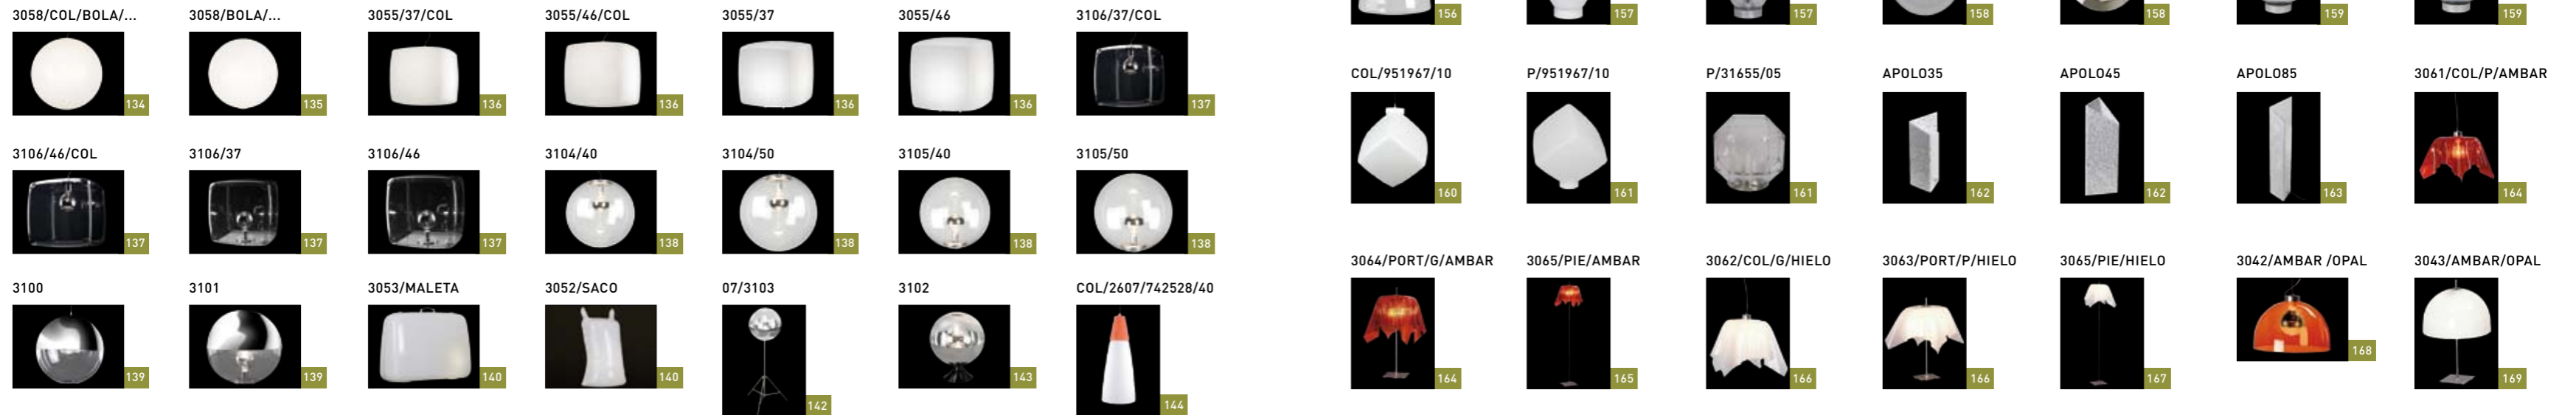

coLECCIÓN metacRilato y polietileno p.132 methacrylate & polyethylene collection