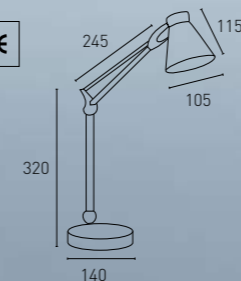

DSL-601

REF. DSL-601

1 x max 40W E14

1 x 11W E27 mini globe compact fluo

Medidas / Size: Dibujo ?

Acabados / Finishes

Color / Colour: Negro / Black

Plata / Silver

Material: