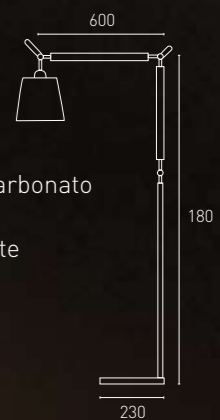

1 x max 18 W E-27

Medidas / Size: Dibujo

Acabados / Finishes

Color / Colour:

Material: Aluminio-pc-policarbonato

-pantalla termo resistente /

Aluminium -pc-polycarbonate

-heat resistant shade

REF. 1471/1+963

REF. 3617/2+963

REF. 4496/1+963

1471/1+963

REF. 1471/1+963  
1 x max 50 W GU10
Medidas / Size:
↔ 130 mm ↑ 90 mm ↔ 150 mm
Acabados / Finishes
Color / Colour: Cromo / Chrome
Material: Cristal / Glass Hierro / Iron

3617/2+963

REF. 3617/2+963  
2 x max 50 W GU10
Medidas / Size:
↔ 370 mm ↑ 130 mm ↔ 150 mm
Acabados / Finishes
Color / Colour: Cromo / Chrome
Material: Cristal / Glass Hierro / Iron

4496/1+963

REF. 4496/1+963  
1 x max 50 W GU10
Medidas / Size: ϕ 140 mm ↑ 370mm ↔ 210 mm
Acabados / Finishes
Color / Colour: Cromo / Chrome
Material: Cristal / Glass Hierro / Iron

1472/4+963

REF. 1472/4+963  
4 x max 50 W GU10
Medidas / Size: ϕ 400 mm ↑ 400mm ↔ 150 mm
Acabados / Finishes
Color / Colour: Cromo / Chrome
Material: Cristal / Glass Hierro / Iron

3622/1+1013

REF. 3622/1+1013