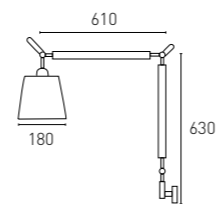

3873A/1+1903

REF. 3873A/1+1903

1 x max 18 W E27

Medidas / Size: Dibujo

Acabados / Finishes

Color / Colour:

Material: Aluminio-pc-policarbonato-pantalla termo resistente

Aluminium -pc-polycarbonate-heat resistant shade