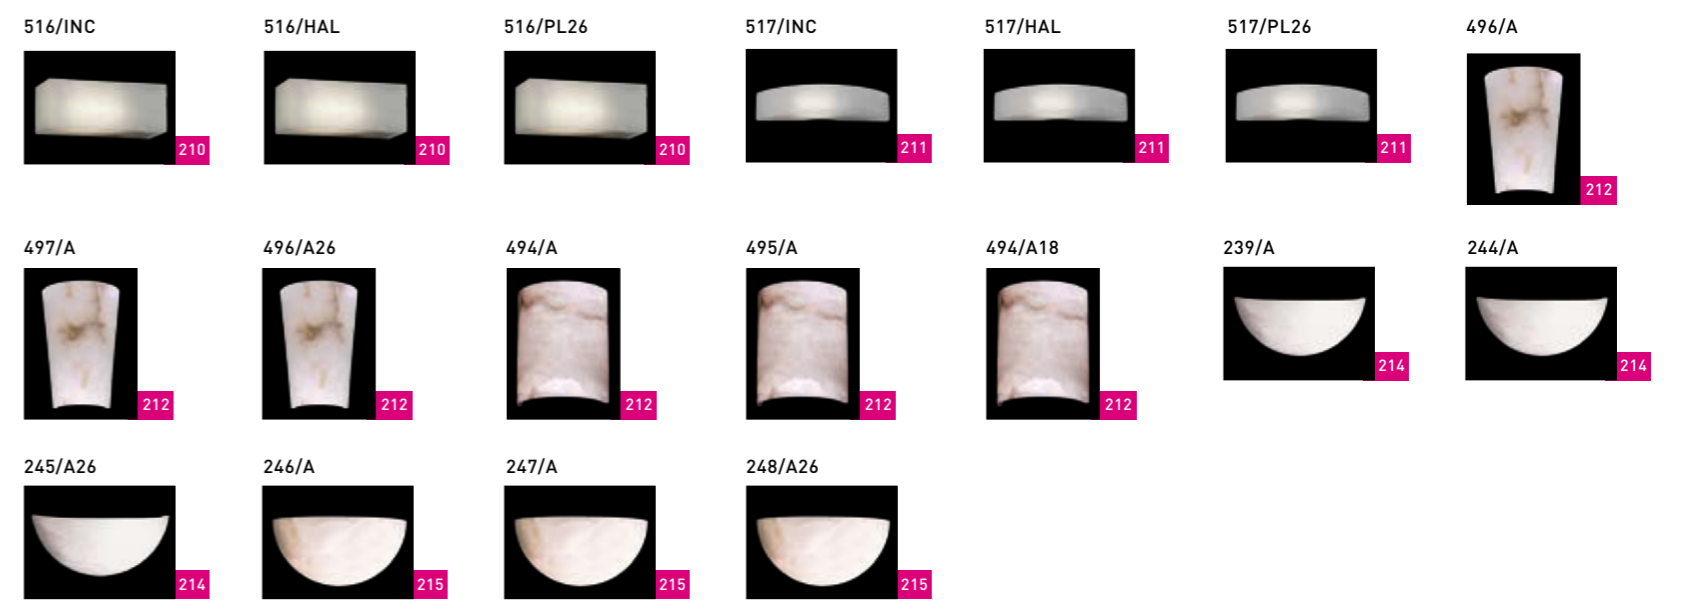

coleccion alabastro p.208 alabaster collection

coleccion metalica p.192 metallic collection

colección diseño actual • current design collection

6180/2+1158

REF. 6180/2+1158

2 x max 40 W T-5 

Medidas / Size: Φ 360 mm \leftrightarrow 800 mm \updownarrow 400-650 mm