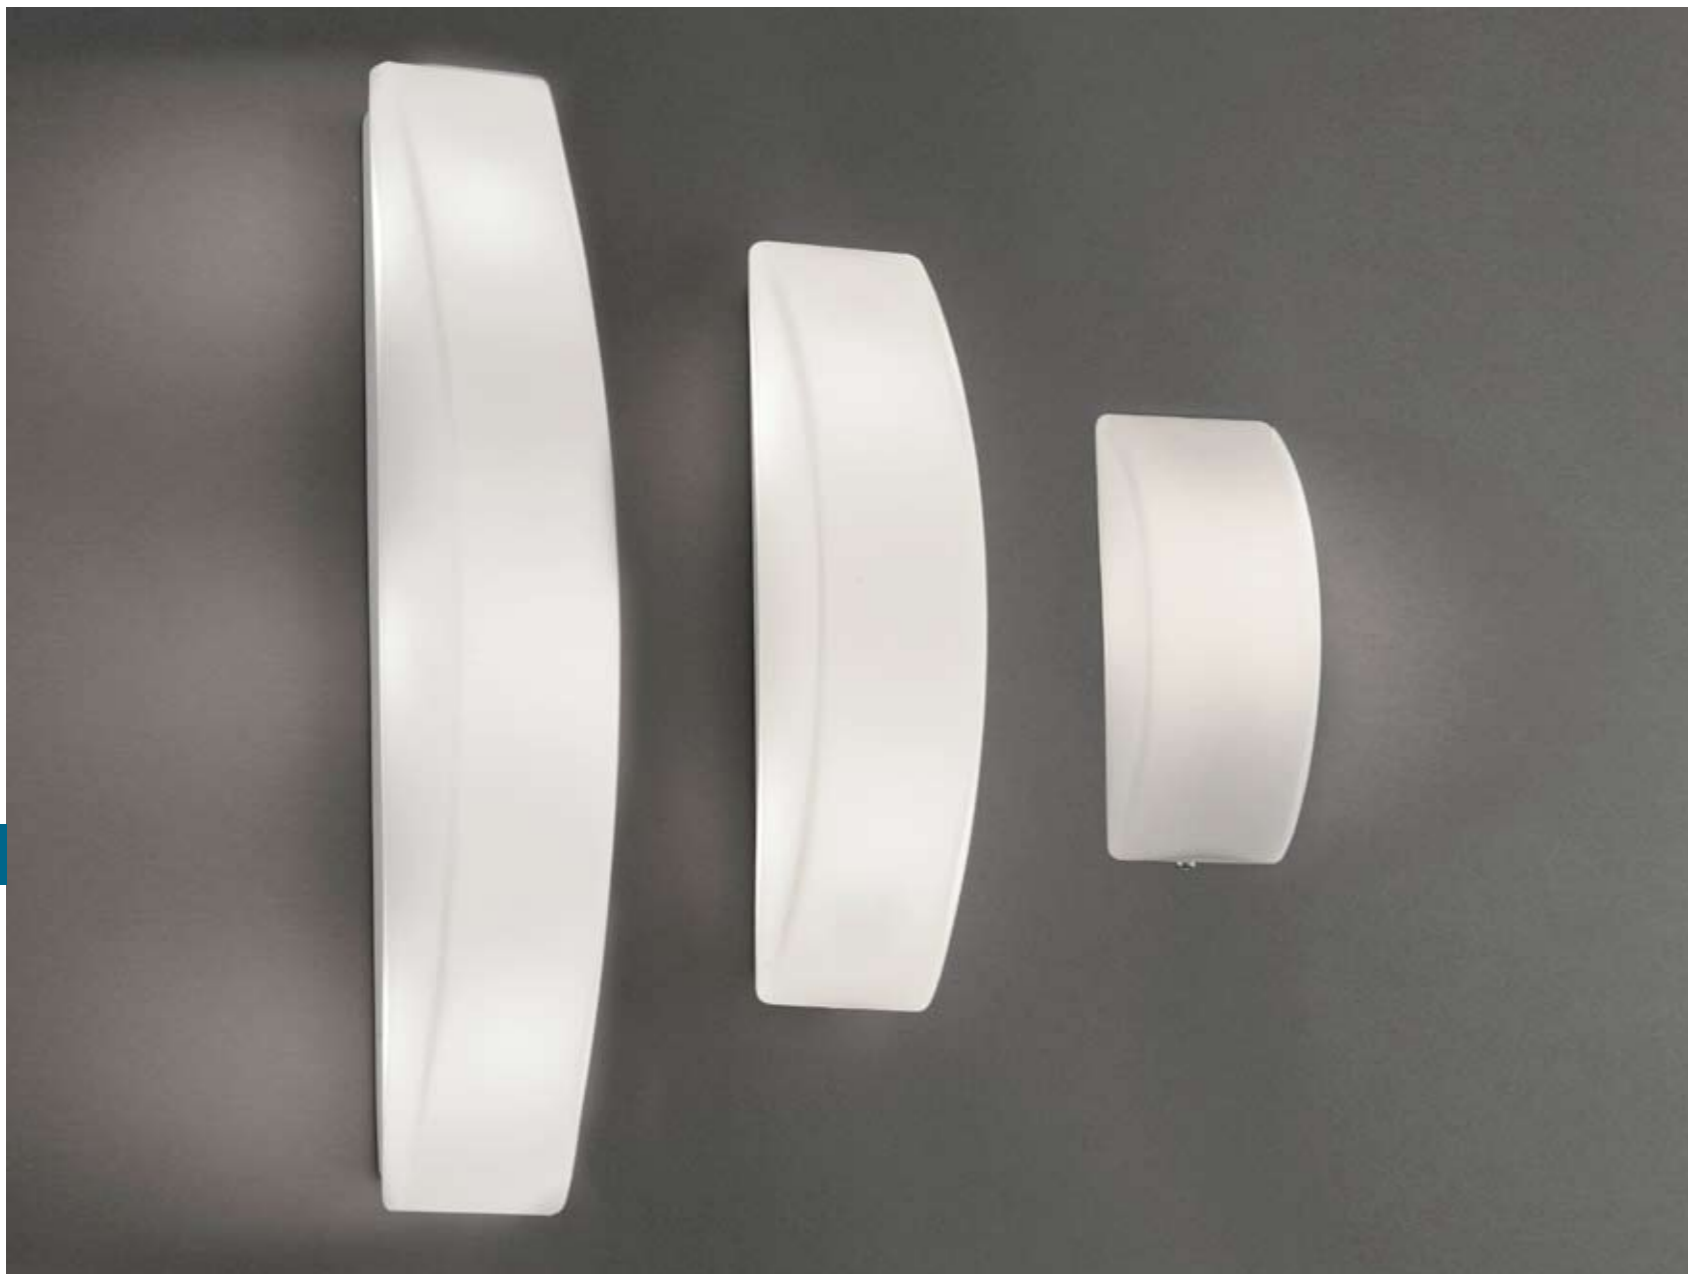

787/207

REF. 787/207

3 x max 60 W G-9

Medidas / Size: ↔ 70 mm ↓ 440 mm → 78 mm

Acabados / Finishes

Material: Vidrio soplado / Blow glass

Opal mate / Opal Matt

787/107

REF. 787/107

2 x max 60 W G-9

Medidas / Size: ↔ 70 mm ↓ 290 mm → 78 mm

Acabados / Finishes

Material: Vidrio soplado / Blow glass

Opal mate / Opal Matt

787/007

REF. 787/007

1 x max 60 W G-9

Medidas / Size: ↔ 70 mm ↓ 170 mm → 68 mm

Acabados / Finishes

Material: Vidrio soplado / Blow glass

Opal mate / Opal Matt