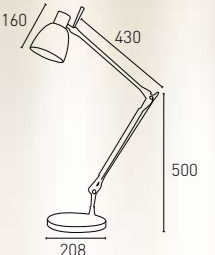

COLECCIÓN OFICINA Y ESTUDIO
OFFICE & STUDIO COLLECTION

DEL-801

REF. DEL-801

36 LEDs

Medidas / Size: ↔ 220 mm † 370 mm

Acabados / Finishes

Color / Colour: Transparente / Transparent - Negro / Black

Material: PMMA Metacrilato / Methacrylate PMMA

Flujo Luminoso / Luminous flux: 90 lumen
Iluminancia / Illuminance: 700 lux

DEL-722

REF. DEL-722

48 LEDs

Medidas / Size:

Acabados / Finishes

Color / Colour: Negro / Black - Plata / Silver

Material:

Flujo Luminoso / Luminous flux: 120 lumen
Iluminancia / Illuminance: 1200 lux

DSL-808

REF. DSL-808

1 x max 60W E27

1 x 15W E27 Globe compact fluo

Medidas / Size:

Acabados / Finishes

Color / Colour: Niquel mate

/ Matt Nickel

Material:

DSL-812

REF. DSL-812

1 x max 60W E27

1 x 15W E27 Globe compact fluo

Medidas / Size:

Acabados / Finishes

Color / Colour: Niquel Mate / Matt Niquel

Cristal Mate / Matt Glass

Material: