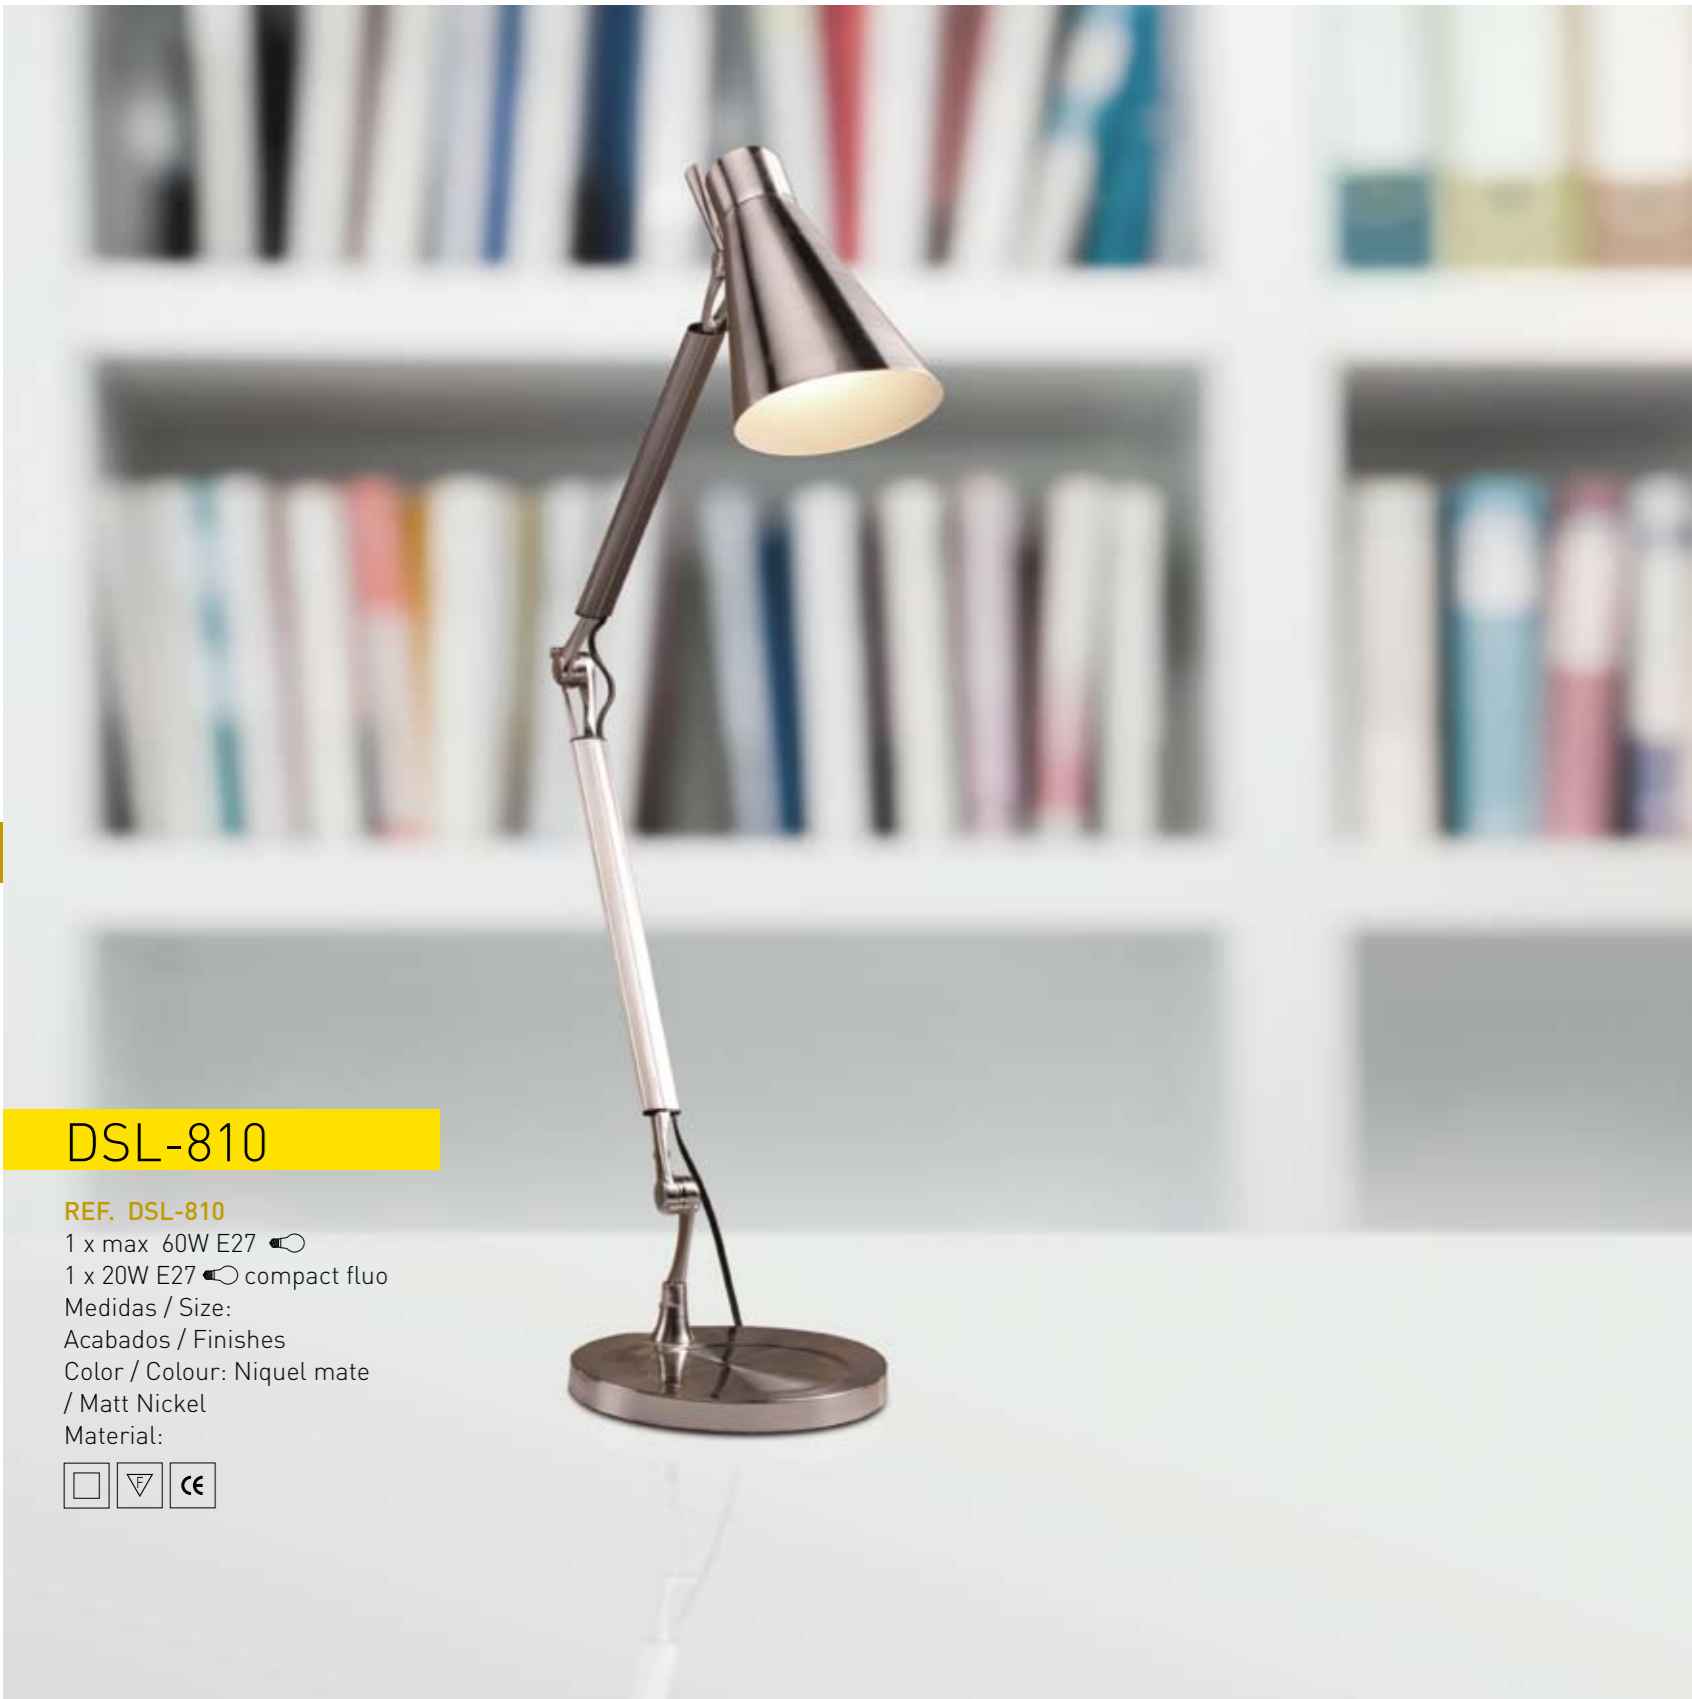

DSL-810

REF. DSL-810
1 x max 60W E27
1 x 20W E27 compact fluo
Medidas / Size:
Acabados / Finishes
Color / Colour: Niquel mate
/ Matt Nickel
Material: