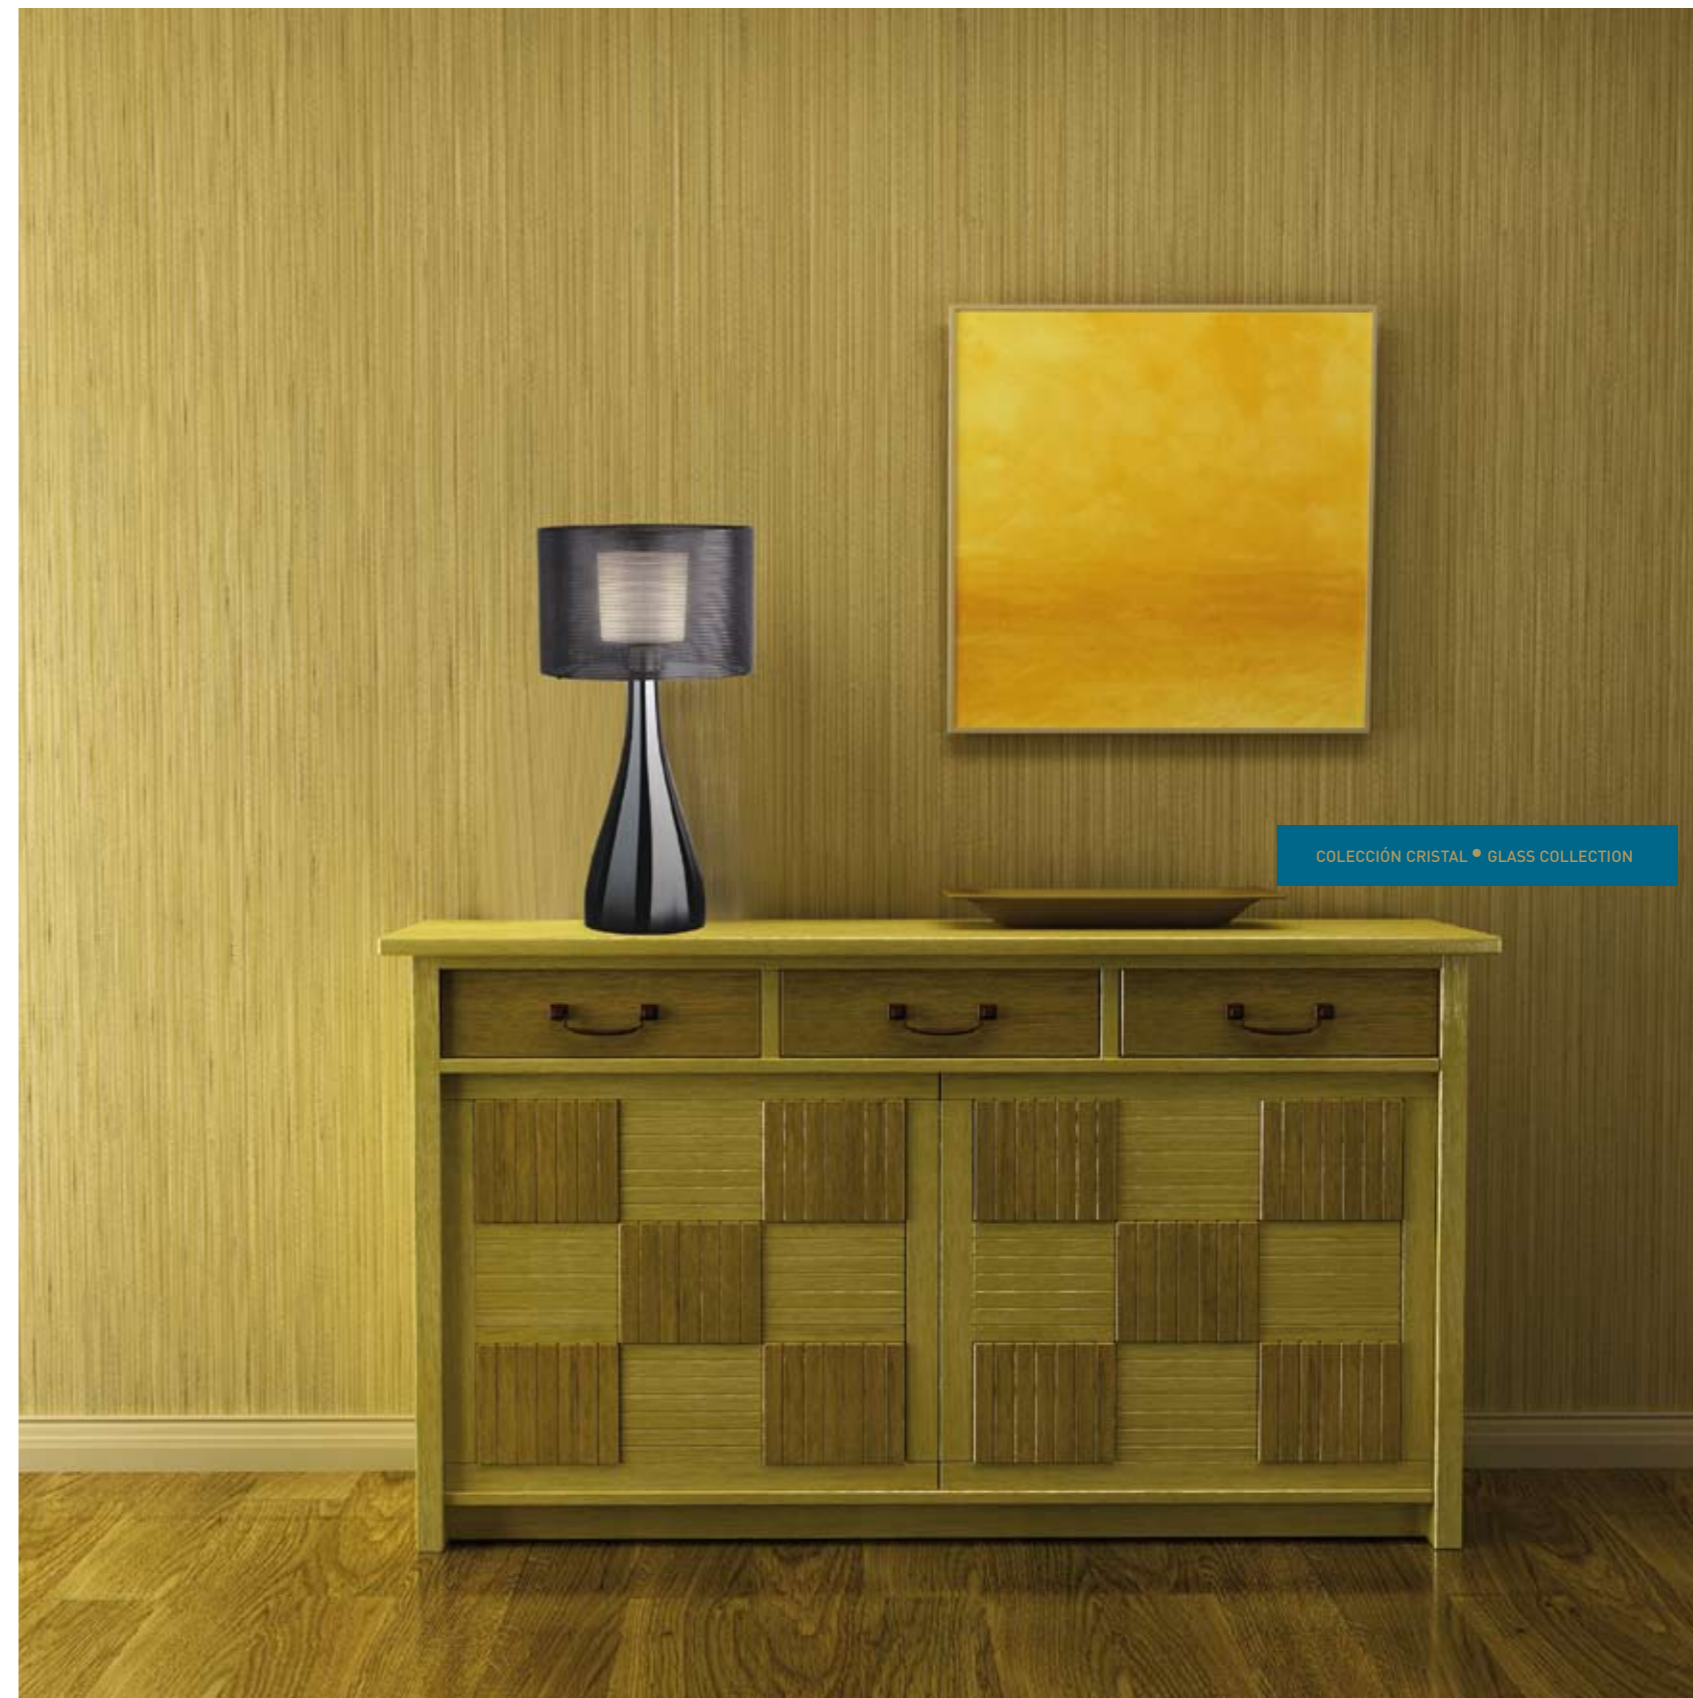

T-9042-WH

REF. T-9042-WH
1 x 60 W max E-27 
1 x 15W E27  Compact Fluorescent
Medidas / Size: ↔ 275 mm ↑ 510 mm
Acabados / Finishes
Color / Colour: Blanco / White
Material: Vidrio / Glass

T-9042-BK

REF. T-9042-BK
1 x max E-27 60 W 
1 x 15W E27  Compact Fluorescent
Medidas / Size: ↔ 275 mm ↑ 510 mm
Acabados / Finishes
Color / Colour: Negro / Black
Material: Vidrio / Glass