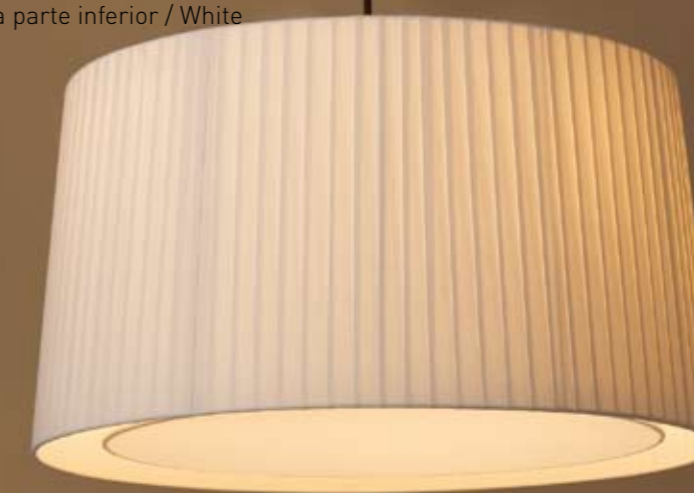

REF. 3115

3 x max 60W E27 / 3 x max 23 W E-27

Medidas / Size: ∅ 550 mm

↔ 550 mm † 300 mm † 1500 mm

Acabados / Finishes

Color / Colour:

Material: Niquel mate / Matt niquel

Color pantalla / Shade colour: Crudo, Rojo, Negro /

Beige, Red, Black

Difusor / Diffuser: Blanco translucido en la parte inferior / White