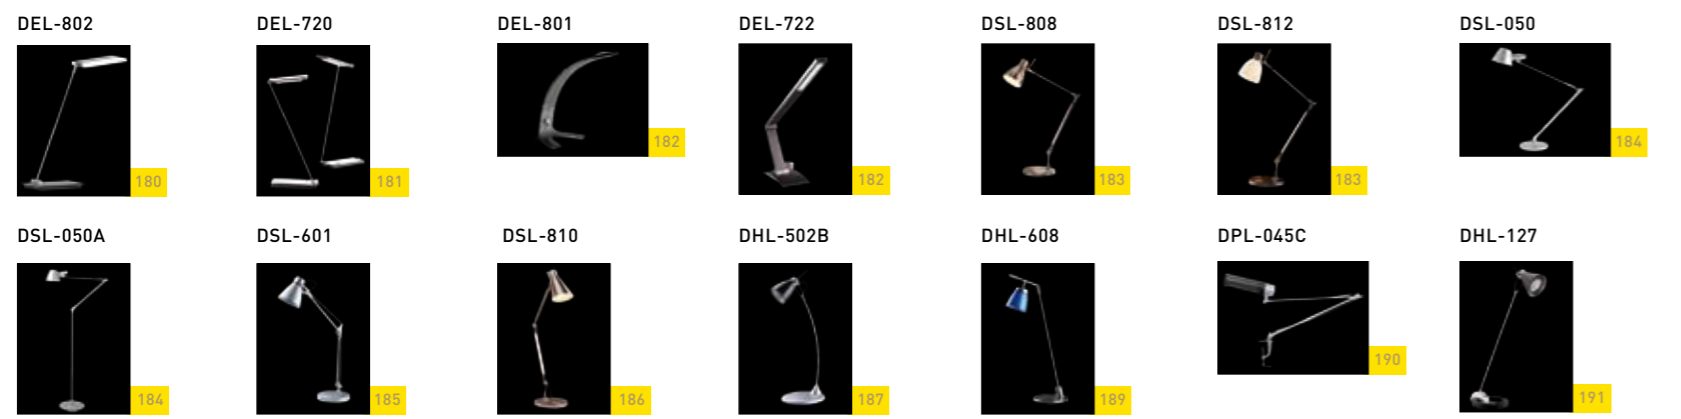

coleccion alabastro p.208 alabaster collection

coleccion metalica p.192 metallic collection

colección diseño actual • current design collection

6180/2+1158

REF. 6180/2+1158

2 x max 40 W T-5 

Medidas / Size: Φ 360 mm \leftrightarrow 800 mm \updownarrow 400-650 mm