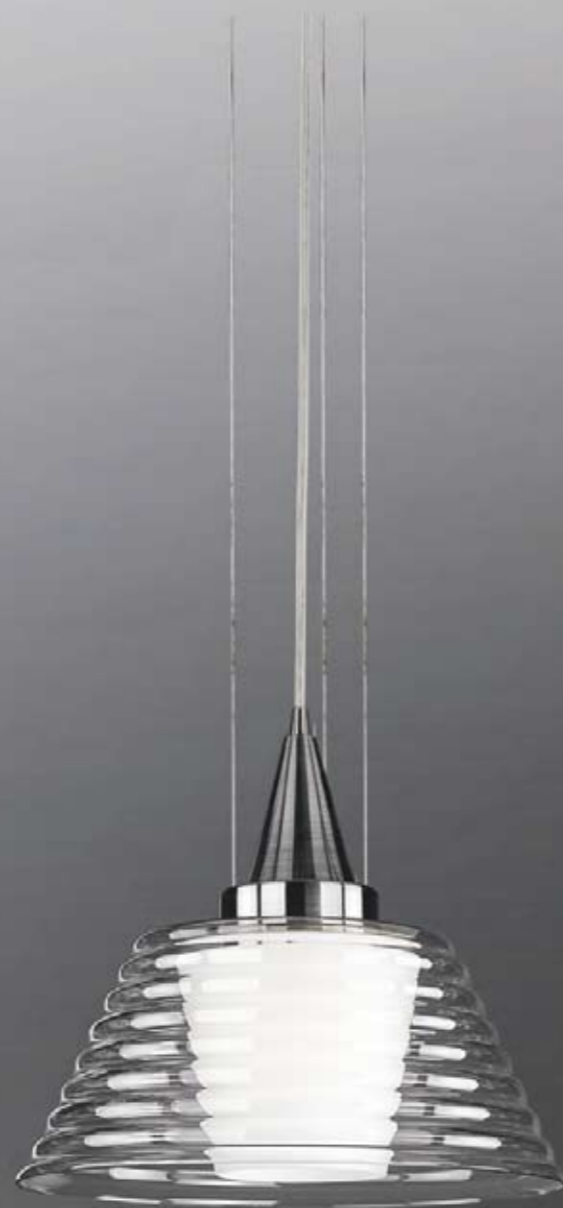

T-3062 B

REF. T-3062B

1 x max E-27 60 W
1 x 15W E27 Compact Fluorescent
Medidas / Size: ↔ 330 ↑ 450 mm
Acabados / Finishes
Color / Colour: Niquel mate / Matt Nickel
Material: Vidrio / Glass

H-3062 B-1

REF. H-3062 B-1

1 x max E-27 100 W
1 x 20W E27 Compact Fluorescent
Medidas / Size: ↔ 330 ↑ 900 mm
Acabados / Finishes
Color / Colour: Color / Colour: Niquel mate / Matt Nickel
Material: Vidrio / Glass

H-3061 A

REF. H-3061 A

1 x max E-27 100 W
1 x max E-27 24 W Compact Fluorescent
Medidas / Size: ↔ 380 ↑ 900 mm
Acabados / Finishes
Color / Colour:
Material: Vidrio / Glass