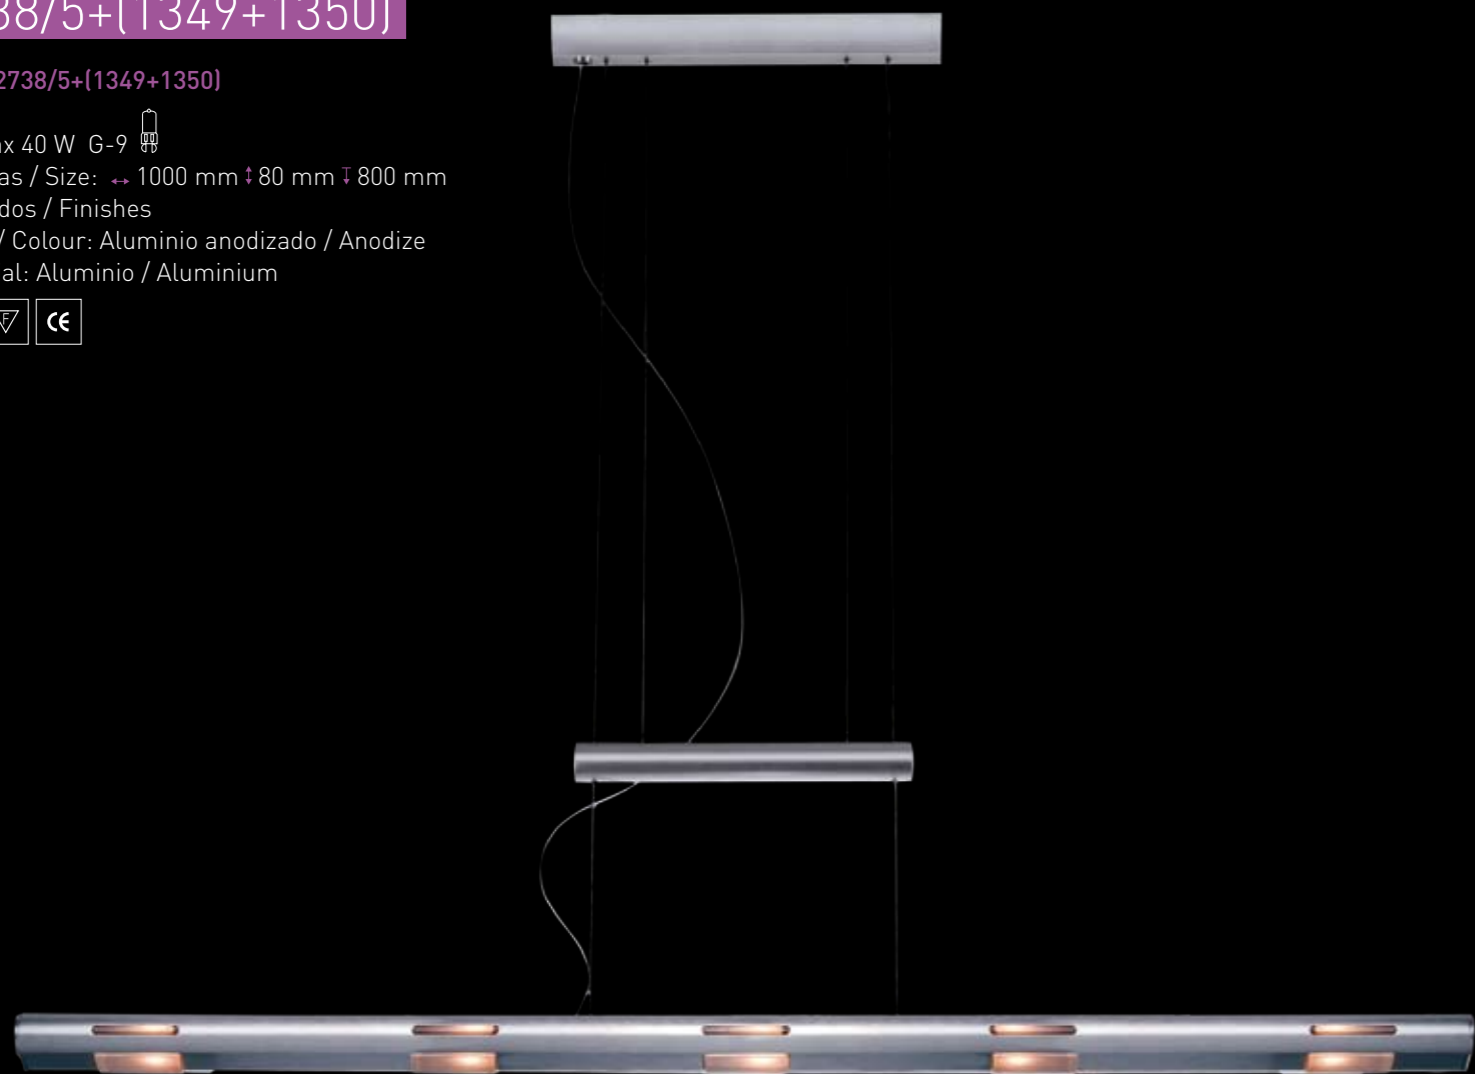

2738/5+(1349+1350)

REF. 2738/5+(1349+1350)

5 x max 40 W G-9

Medidas / Size: ↔ 1000 mm † 80 mm ‡ 800 mm

Acabados / Finishes

Color / Colour: Aluminio anodizado / Anodize

Material: Aluminio / Aluminium

COLECCIÓN DISEÑO ACTUAL
CURRENT DESIGN COLLECTION