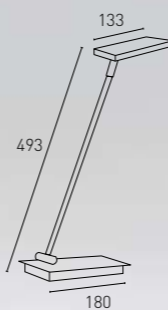

Flujo Luminoso / Luminous flux: 150 lumen
Iluminancia / Illuminance: 1200 lux