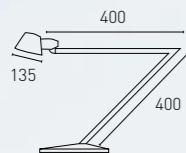

DSL-050

REF. DSL-050

1 x max 60W E27

1 x 15W E27 mini globe compact fluo

Medidas / Size:

Acabados / Finishes

Color / Colour: Plata / Silver

Material: