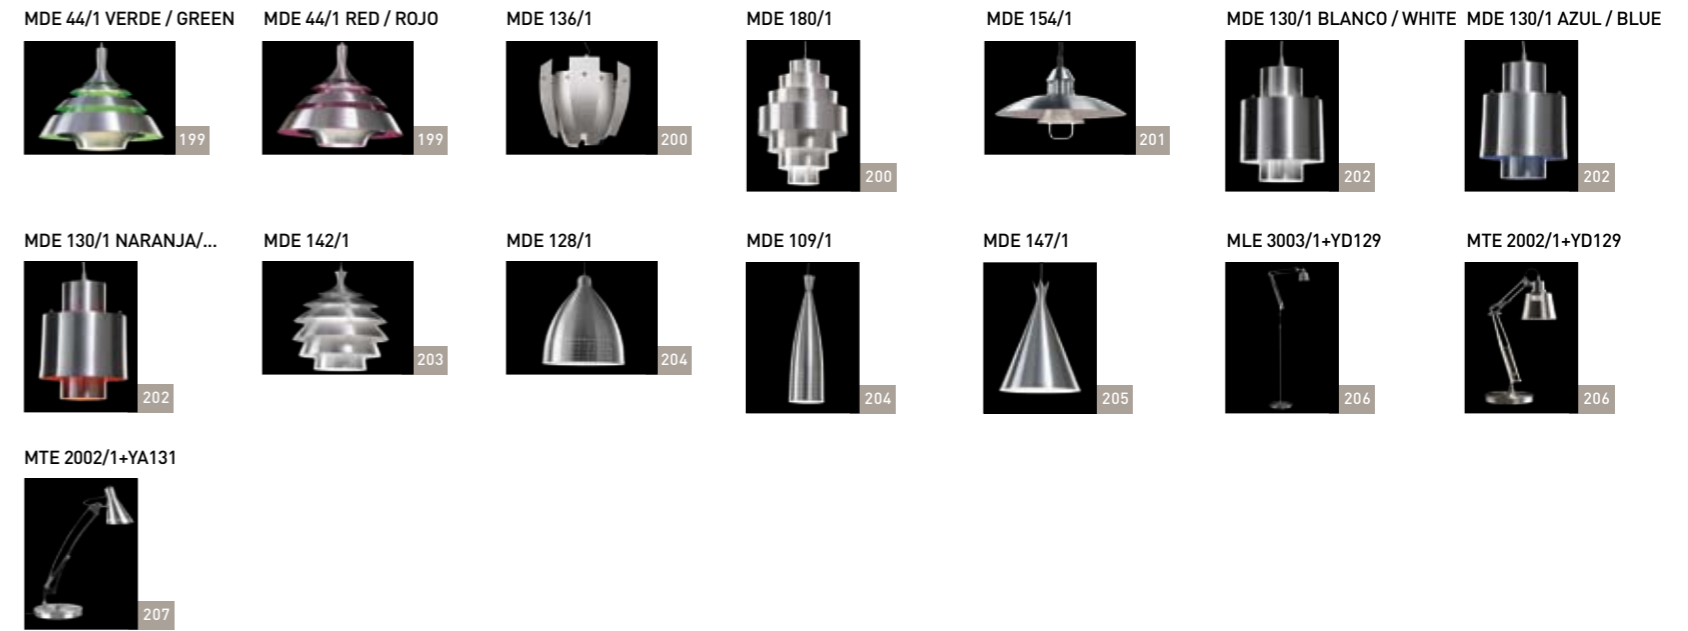

coleccion oficina y estudio p.178 office & studio collection

coleccion alabastro p.208 alabaster collection

coleccion metalica p.192 metallic collection