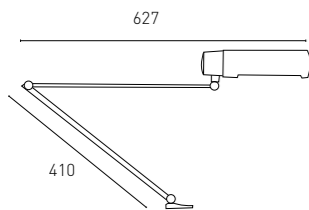

DHL-027

REF. DHL-027
1 x max 50W GU10
Medidas / Size: ↔ 120 mm ↑ 400 mm
Acabados / Finishes
Color / Colour: Negro / Black