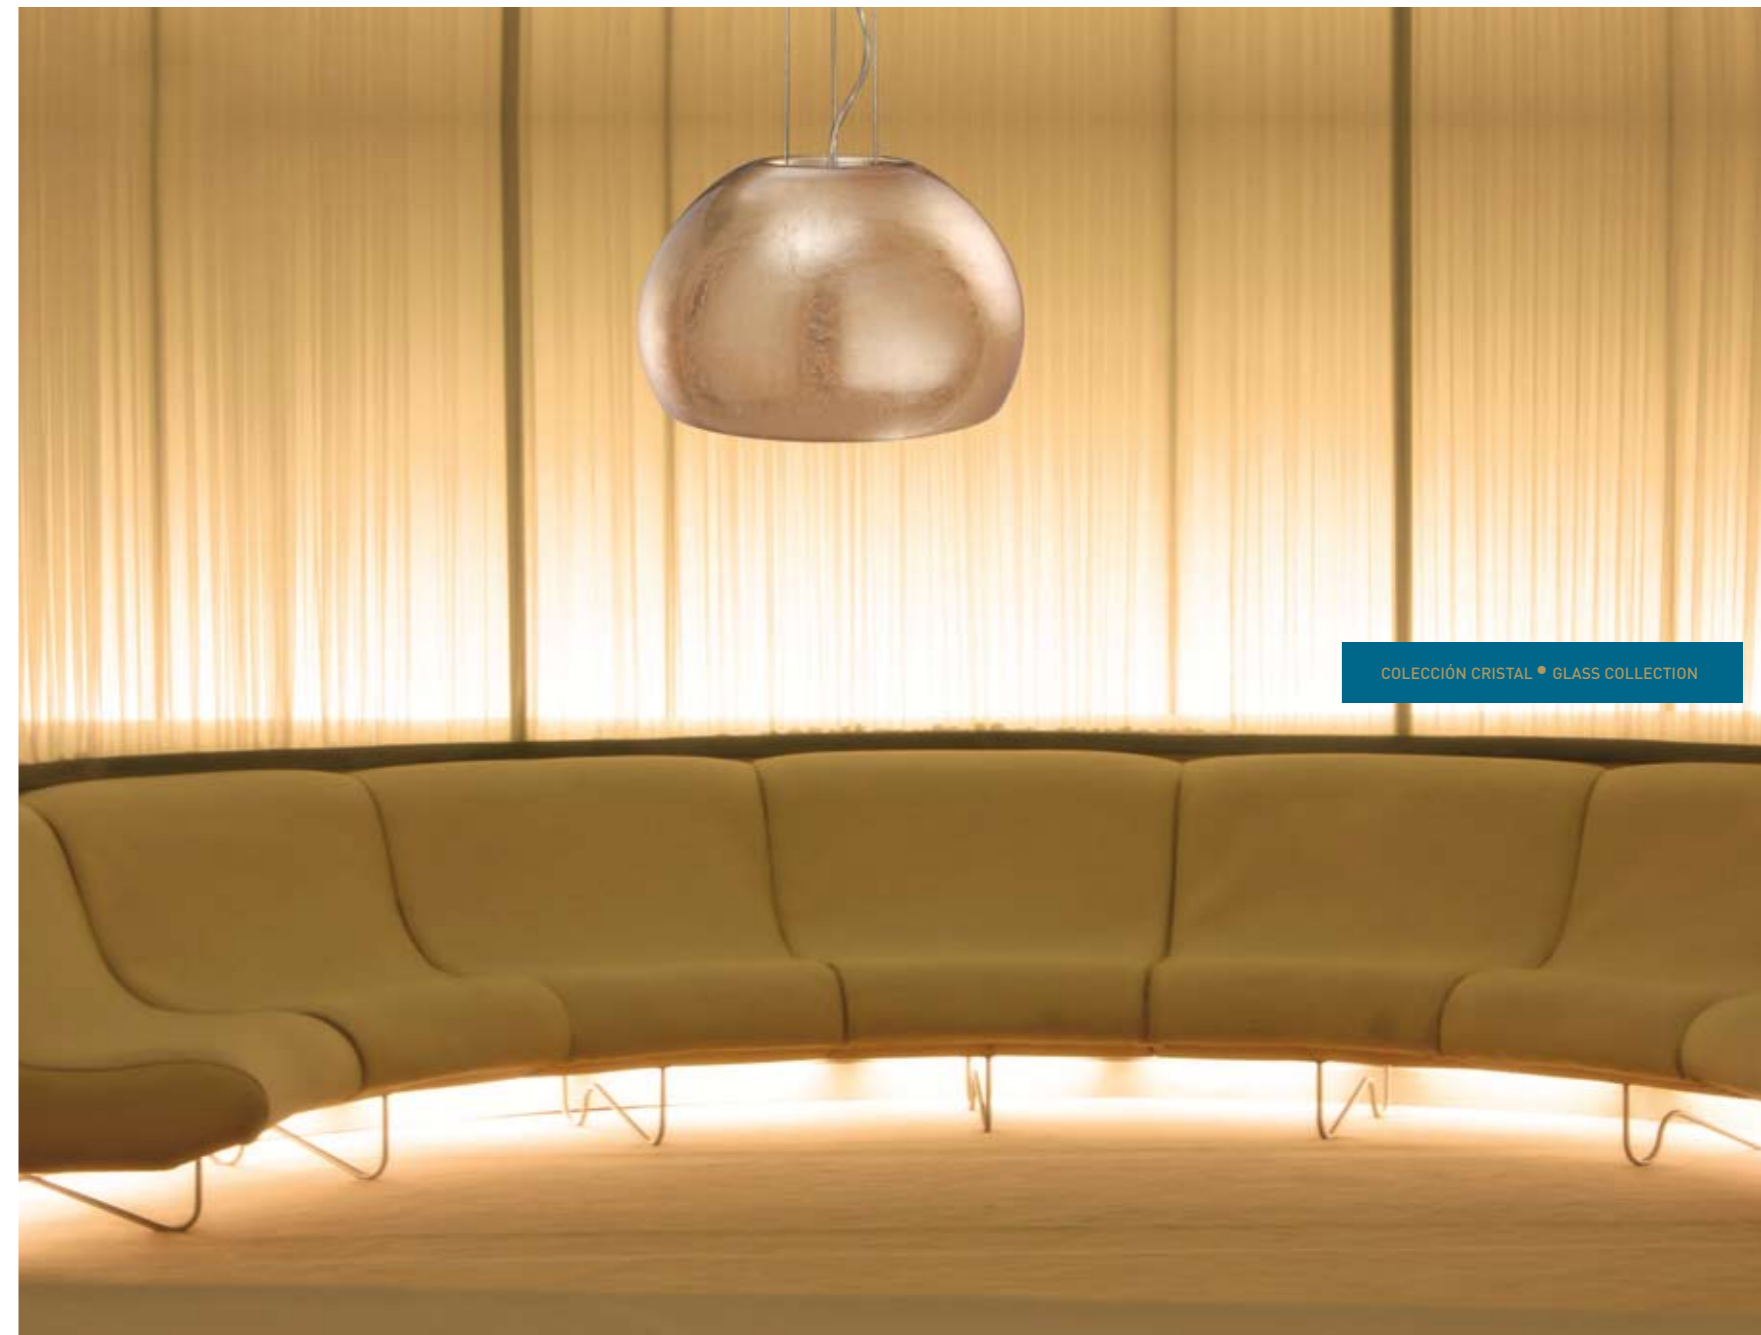

1.4304 075 Gold

REF. 1.4304 075 Gold

1 x max 100 W E27
1 x max 45 W E-27 Compact Fluorescent
Medidas / Size: Ø 600 mm ↑ 387 mm
Acabados / Finishes
Material: Cristal / Glass
Color / Colour : Pan Oro / Gold Decor