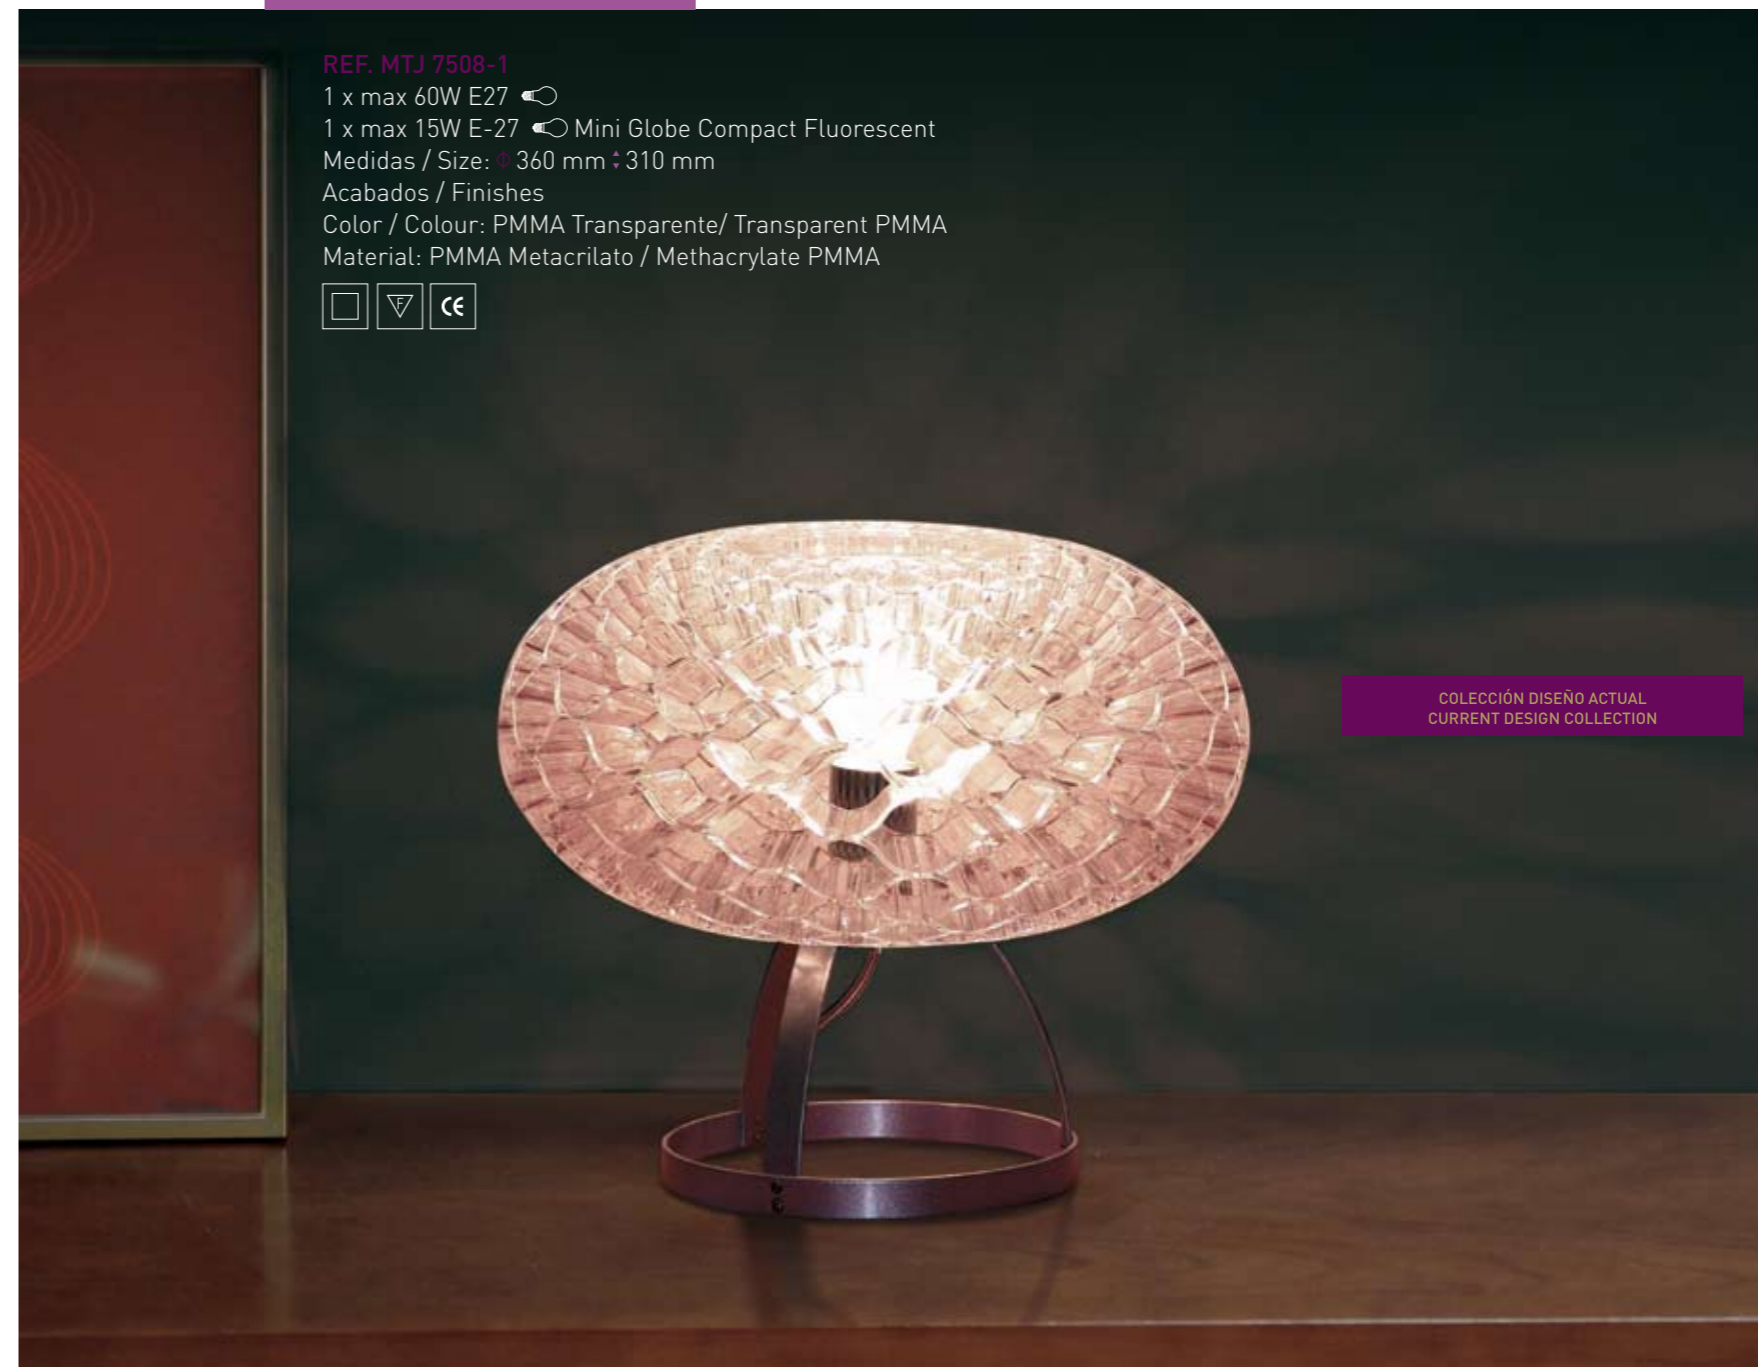

MTJ 7508-1

REF. MTJ 7508-1

1 x max 60W E27

1 x max 15W E-27 Mini Globe Compact Fluorescent

Medidas / Size: ϕ 360 mm $\times$ 310 mm

Acabados / Finishes

Color / Colour: PMMA Transparente/ Transparent PMMA

Material: PMMA Metacrilato / Methacrylate PMMA