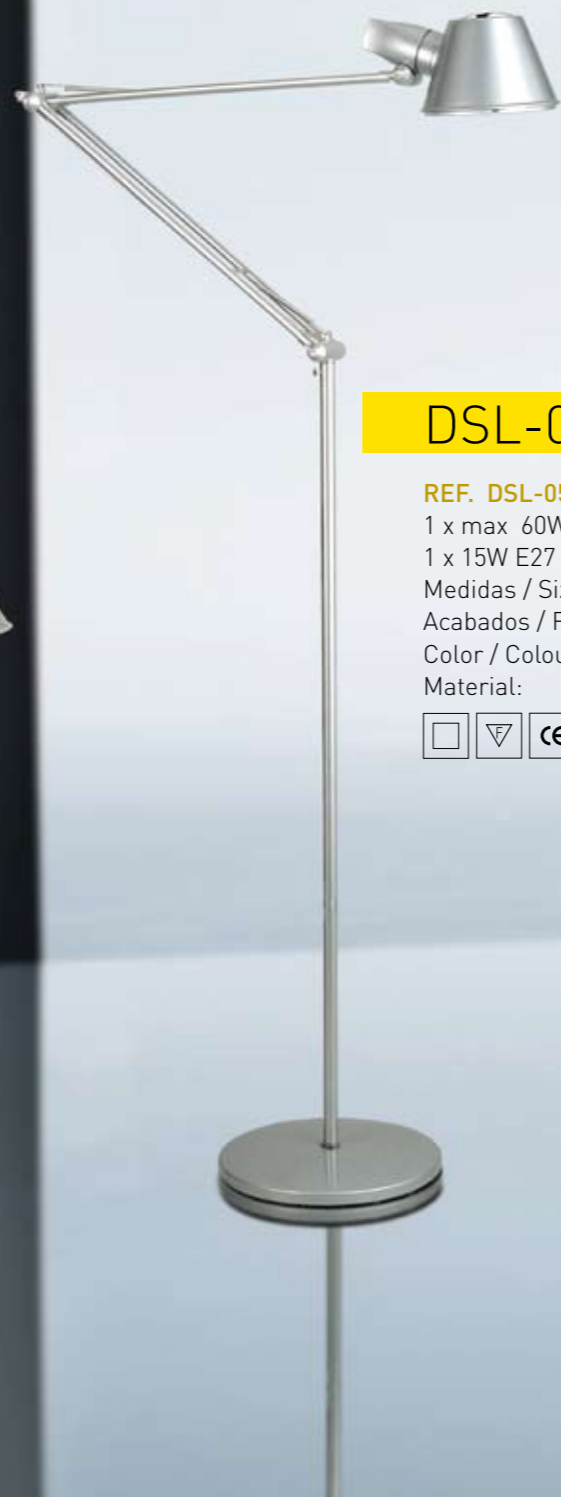

DSL-050A

REF. DSL-050A

1 x max 60W E27

1 x 15W E27 mini globe compact fluo

Medidas / Size:

Acabados / Finishes

Color / Colour: Plata / Silver

Material: