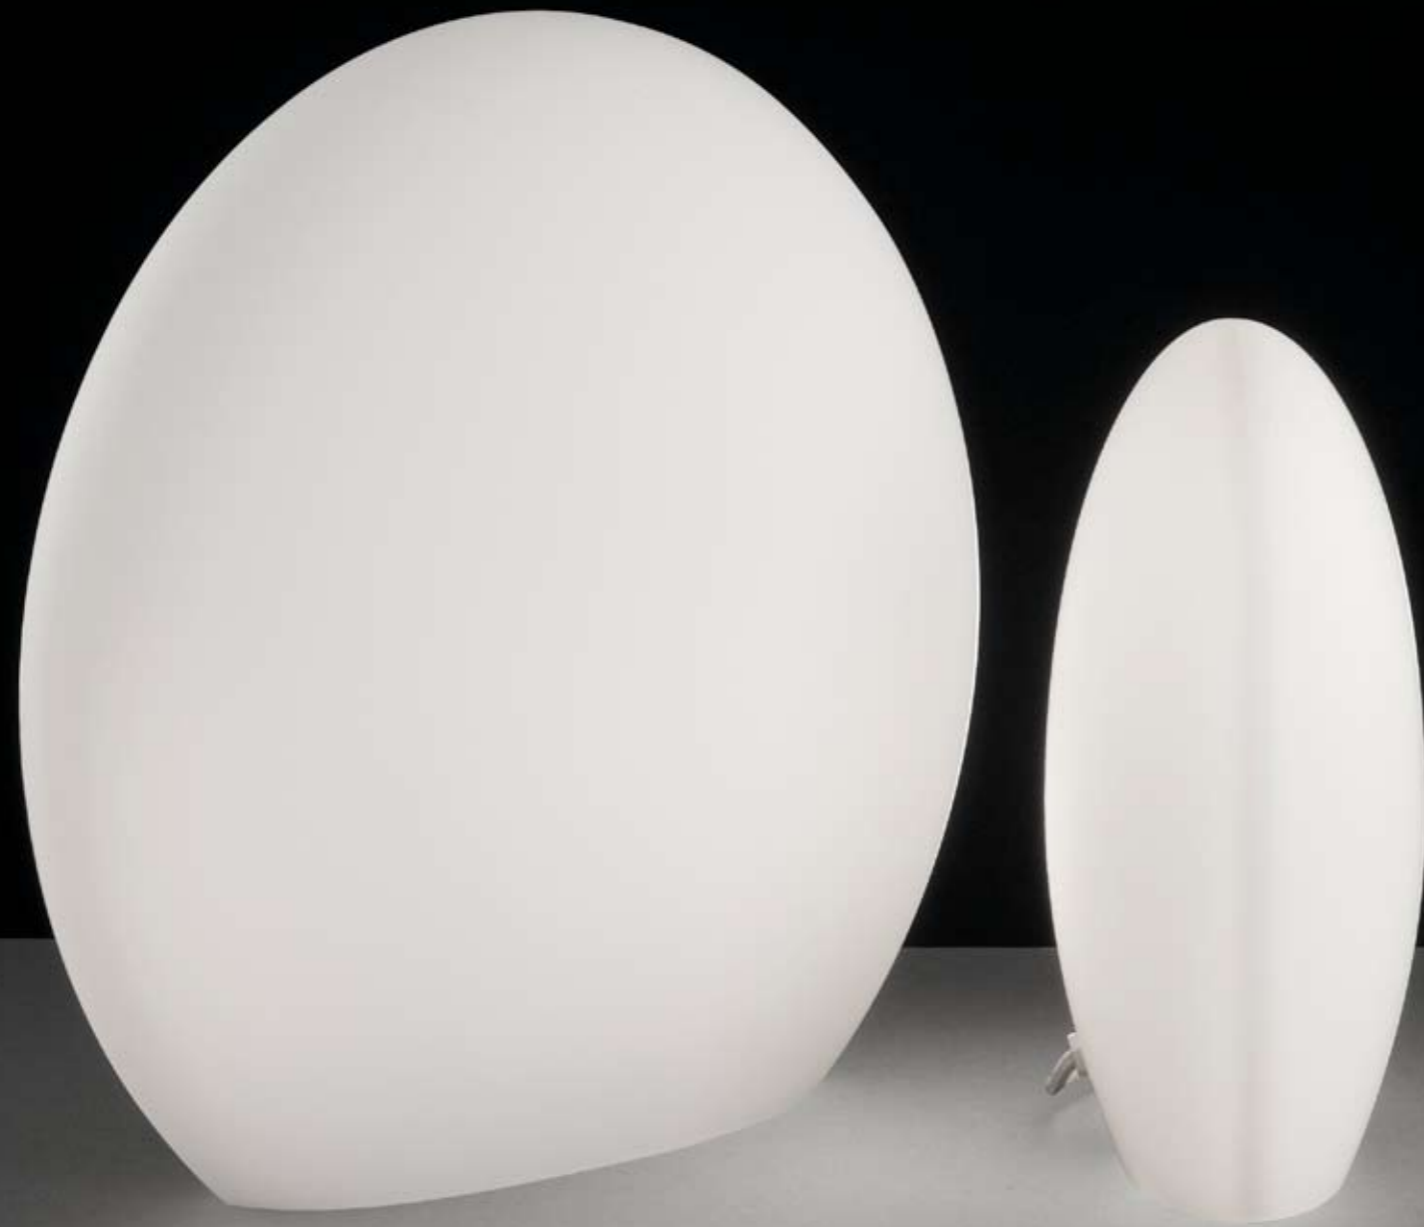

1.7718/007

REF. 1.7718/007
1 x max 60 W E27
1 x max 20 W E-27 Globe Compact Fluorescente
Medidas / Size: ↔ 400 mm ↓ 370 mm → 110 mm
Acabados / Finishes
Material: Vidrio soplado / Blow glass
Opal mate

1.7717/007

REF. 1.7717/007
1 x max 40 W E27
1 x max 15 W E-27 Globe Compact Fluorescente
Medidas / Size: ↔ 300 mm ↓ 270 mm → 100 mm
Acabados / Finishes
Material: Vidrio soplado / Blow glass
Opal mate