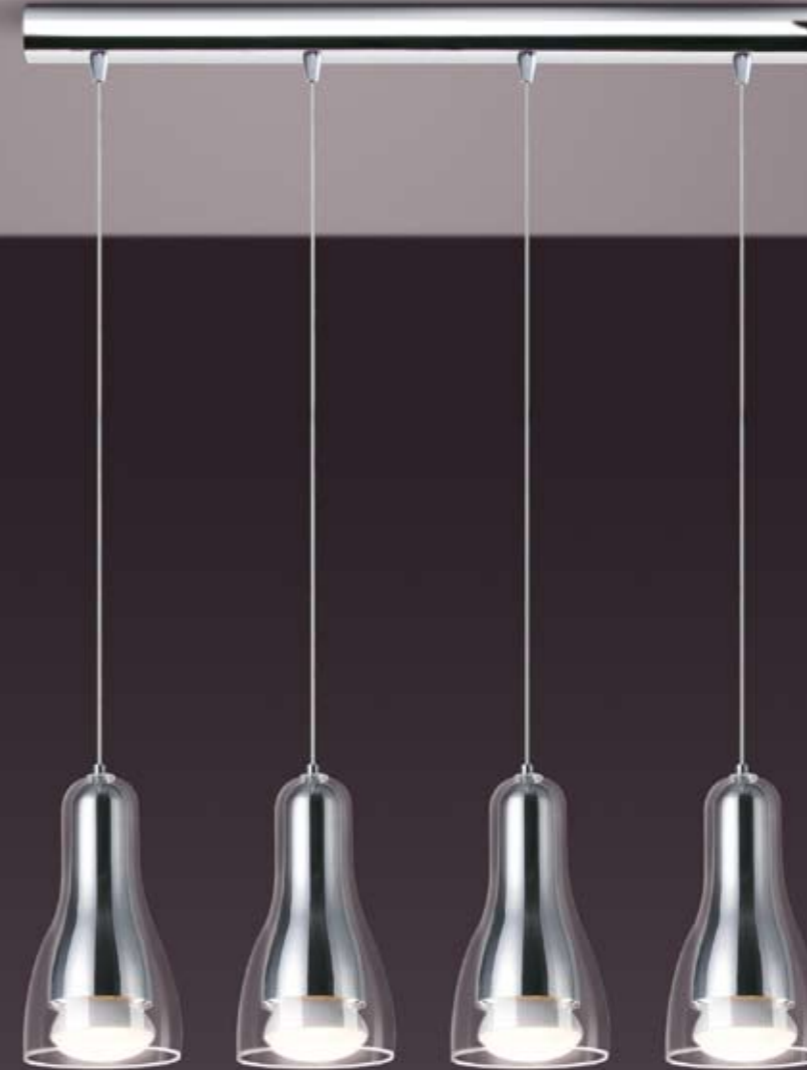

2624/4+855

REF. 2624/4+855

4 x max 60 W E27 R63
Medidas / Size: → 720 mm → 1200 mm
Acabados / Finishes
Color / Colour: Cromo / Chrome
Material: Cristal / Glass Hierro / Iron