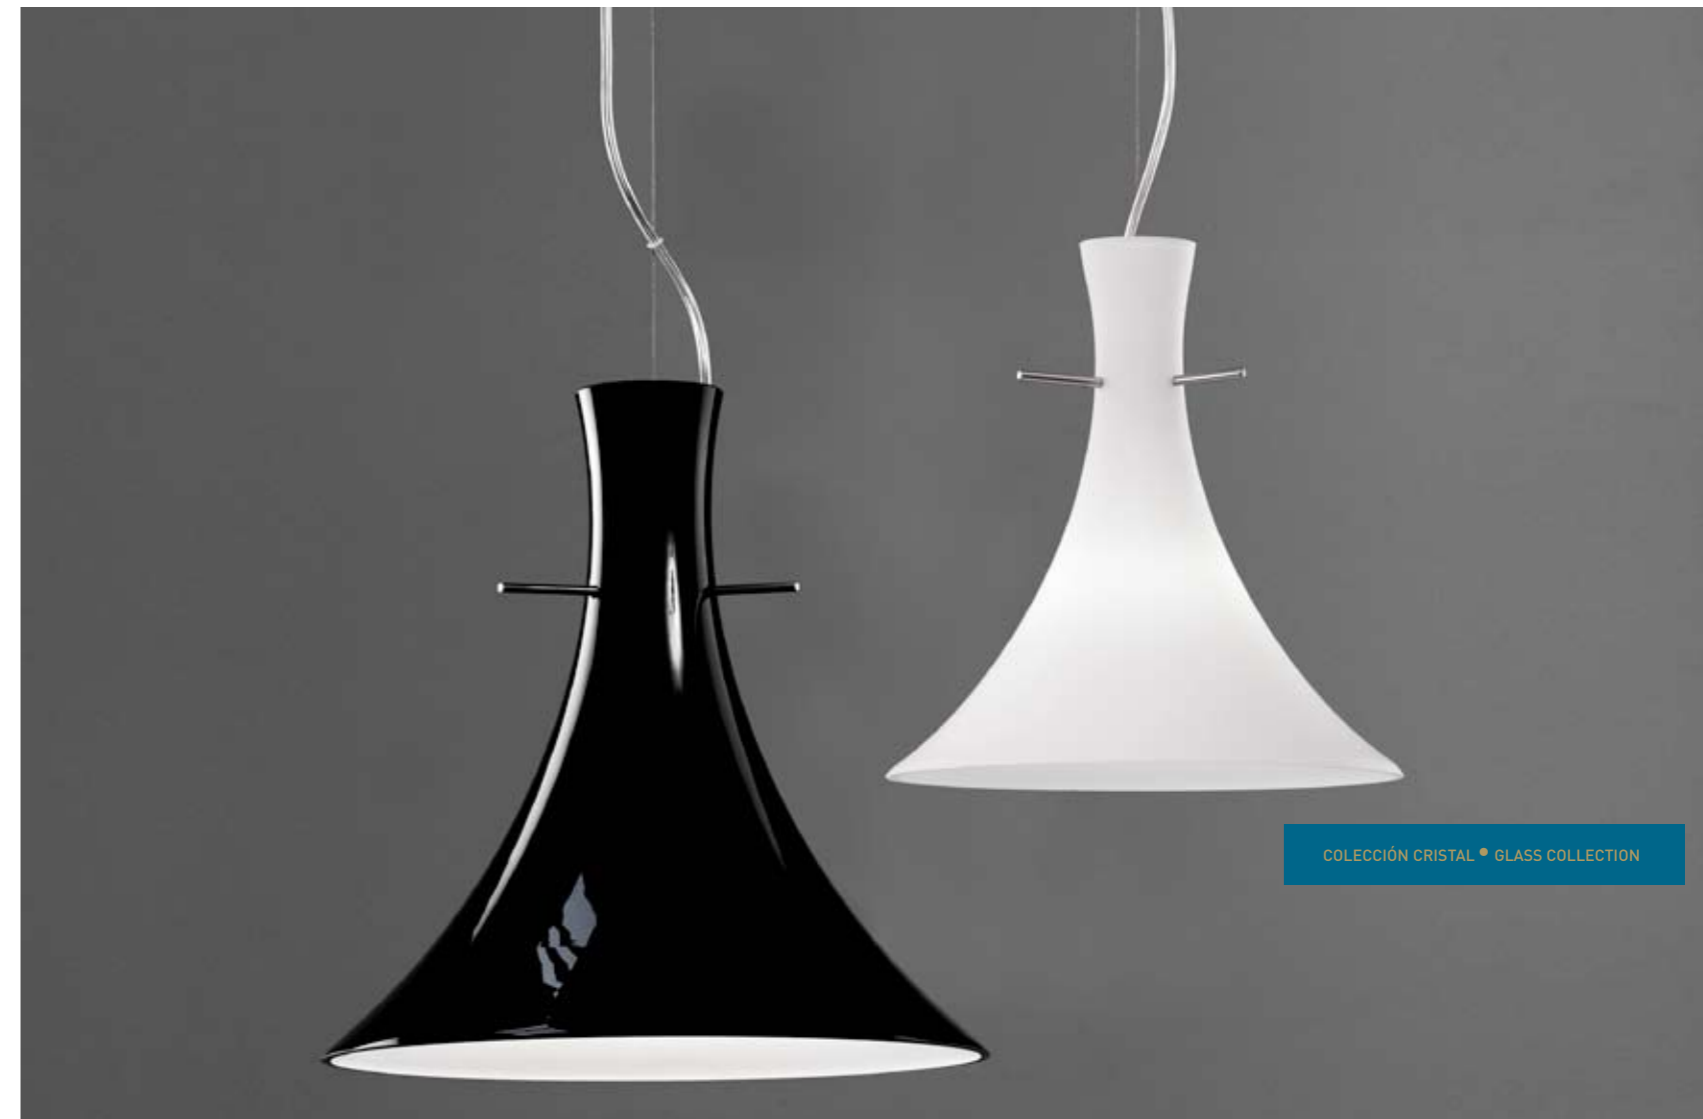

COLECCIÓN CRISTAL • GLASS COLLECTION

1.4064/014 1.4066/014

REF. 1.4064/014

1 x max 60 W E14

1 x max 20 W E27 Globe Compact Fluorescent

Medidas / Size: → 245 mm ↓ 250 mm

REF. 1.4066/014

1 x max 100 W E27

1 x max 23 W E27 Compact Fluorescent

Medidas / Size: → 325 mm ↓ 330 mm

Acabados / Finishes

Material: Vidrio soplado / Blown glass

Niquel mate / Matt niquel

Color / Colour: Negro Brillo - Blanco interior brillo

Black - White interior

1.4064/007 1.4066/007

REF. 1.4064/007

1 x max 60 W E14

1 x max 20 W E27 Globe Compact Fluorescent

Medidas / Size: → 245 mm ↓ 250 mm

REF. 1.4066/007

1 x max 100 W E27

1 x max 23 W E27 Compact Fluorescent

Medidas / Size: → 325 mm ↓ 330 mm

Acabados / Finishes

Material: Vidrio soplado / Blown glass

Niquel mate / Matt niquel

Color / Colour: Opal mate / Opal matt