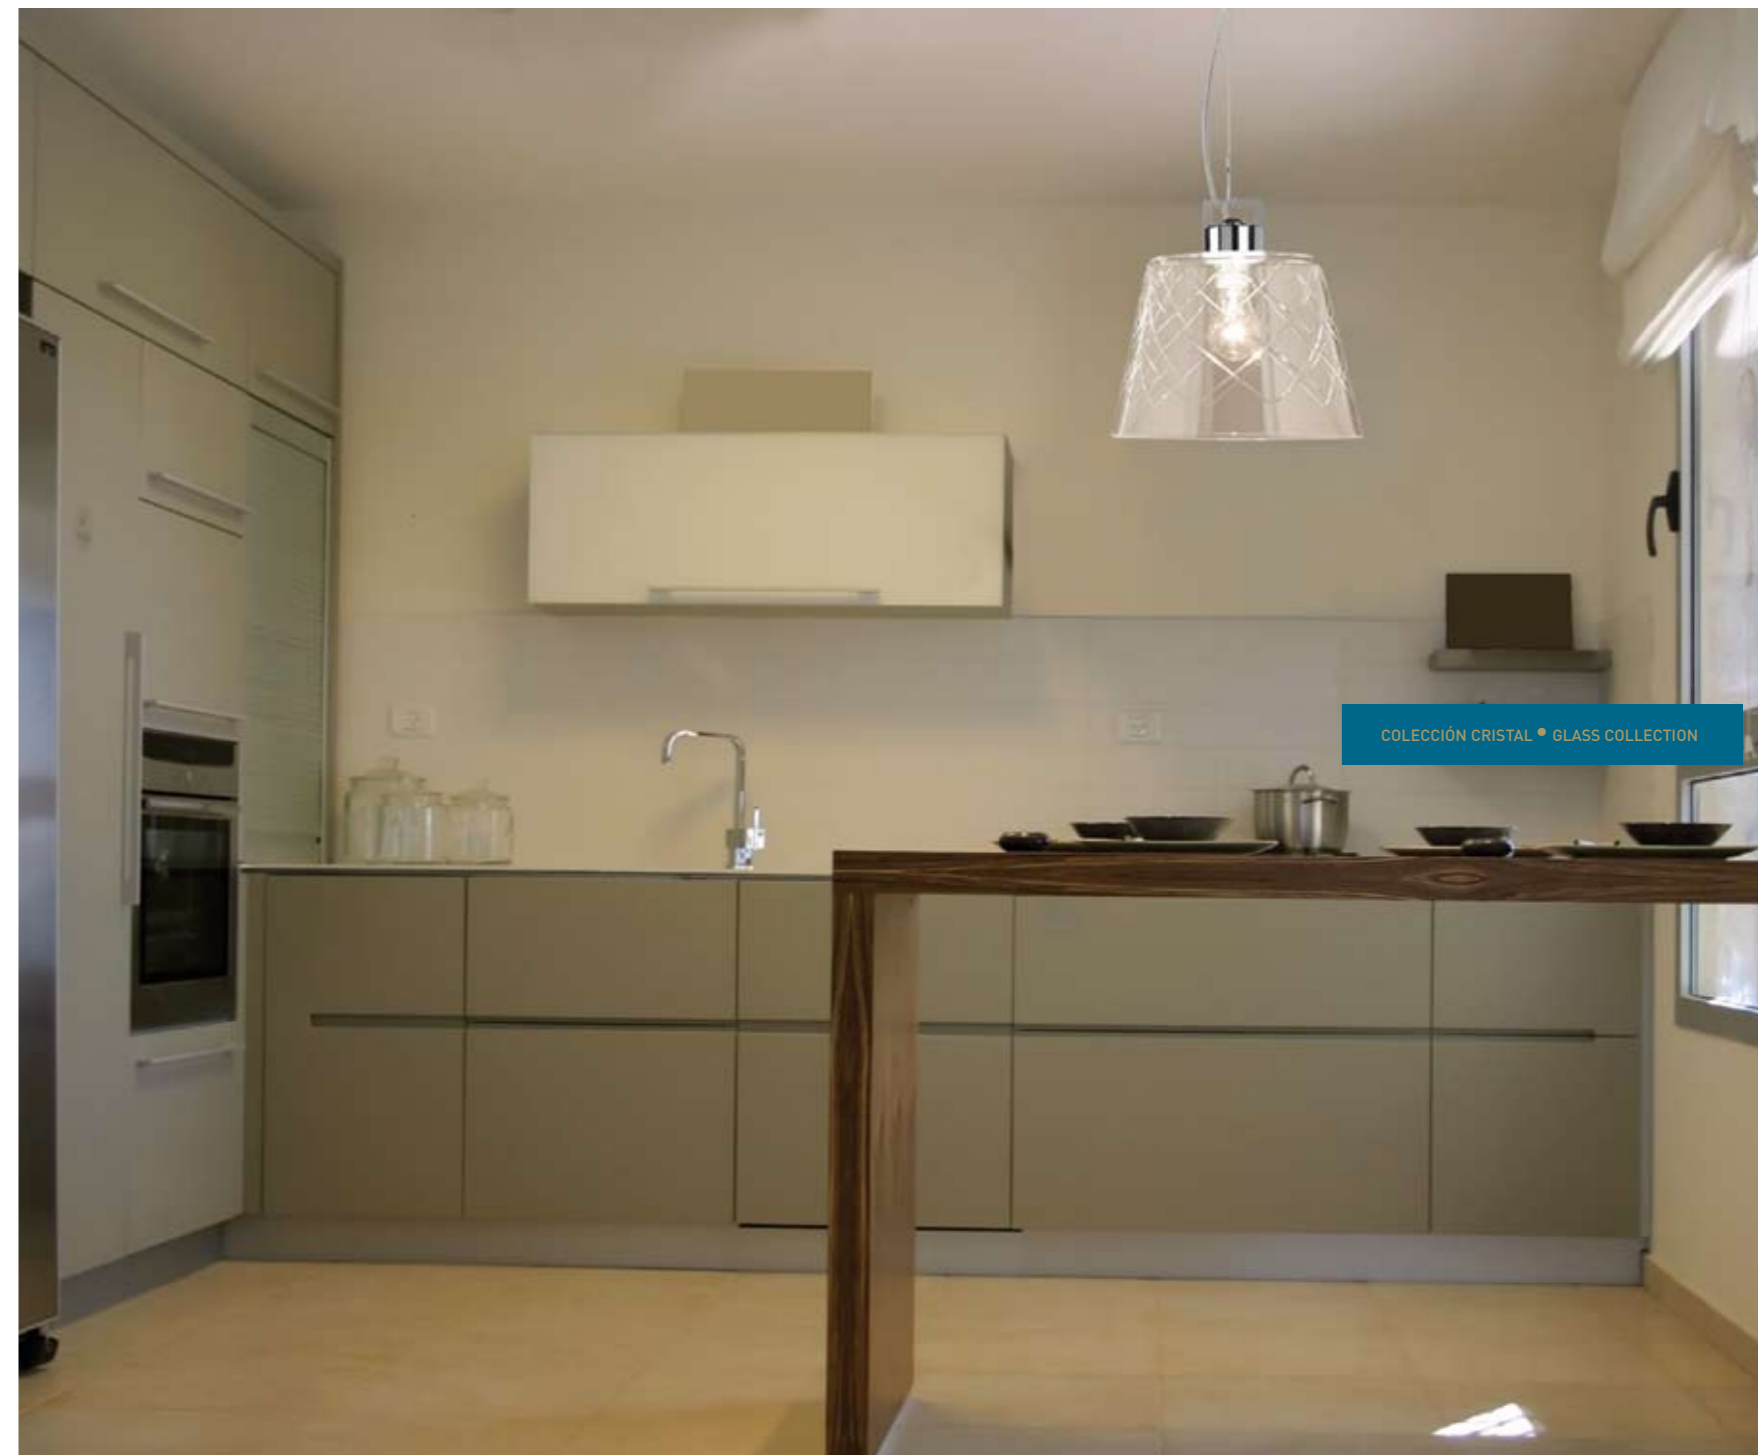

Material: Cristal / Glass

Cromo / Chrome

colección metacrilato y polietileno • methacrylate & polyethylene collection

3058/COL/BOLA/65...

Ref. 3058/COL/BOLA/65 Medidas: Ø 65 cm
Ref. 3058/COL/BOLA/55 Medidas: Ø 55 cm
Ref. 3058/COL/BOLA/50 Medidas: Ø 50 cm
Ref. 3058/COL/BOLA/40 Medidas: Ø 40 cm
Ref. 3058/COL/BOLA/30 Medidas: Ø 30 cm