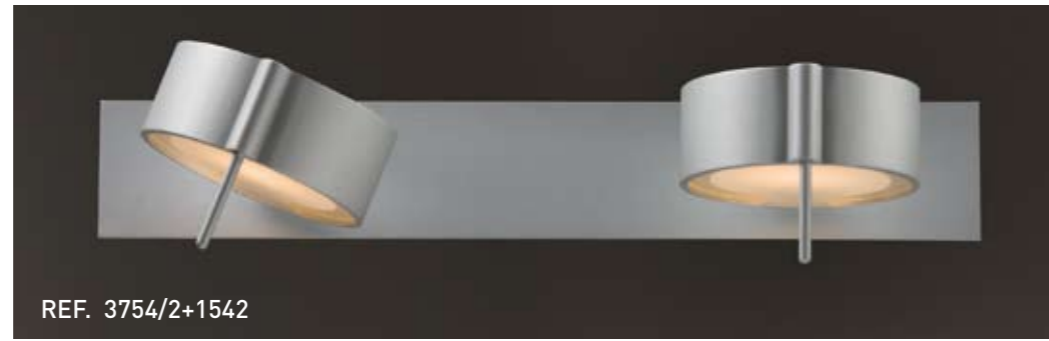

3754/1+1542

REF. 3754/1+1542

1 x max 40 W G-9
Medidas / Size: ↔ 120 mm † 90 mm → 140 mm
Acabados / Finishes
Color / Colour: Aluminio Anodizado / Anodize
Material: Aluminio / Aluminium

3754/2+1542

REF. 3754/2+1542

2 x max 40 W G-9
Medidas / Size: ↔ 380 mm † 90 mm → 145 mm
Acabados / Finishes
Color / Colour: Aluminio Anodizado / Anodize
Material: Aluminio / Aluminium

4584/1+1542

REF. 4584/1+1542

1 x max 40 W G-9
Medidas / Size: ↔ 170 mm † 450 mm → 260 mm
Acabados / Finishes
Color / Colour: Aluminio Anodizado / Anodize
Material: Aluminio / Aluminium

2777/6+1542

REF. 2777/6+1542

6 x max 40 W G-9
Medidas / Size: ↔ 754 mm † 254 mm † 1200 mm
Acabados / Finishes
Color / Colour: Aluminio Anodizado / Anodize
Material: Aluminio / Aluminium

COLECCIÓN DISEÑO ACTUAL
CURRENT DESIGN COLLECTION