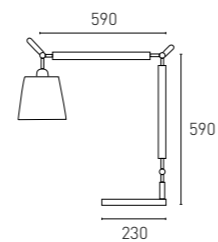

4681A/1+1903

REF. 4681A/1+1903

1 x max 18 W E27

Medidas / Size: Dibujo

Acabados / Finishes

Color / Colour:

Material: Aluminio-pc-policarbonato-pantalla termo resistente

Aluminium -pc-polycarbonate-heat resistant shade

COLECCIÓN DISEÑO ACTUAL
CURRENT DESIGN COLLECTION

5438A/1+1903

REF. 5438A/1+1903

1 x max 18 W E-27

Medidas / Size: Dibujo

Acabados / Finishes

Color / Colour:

Material: Aluminio-pc-policarbonato

-pantalla termo resistente /

Aluminium -pc-polycarbonate

-heat resistant shade