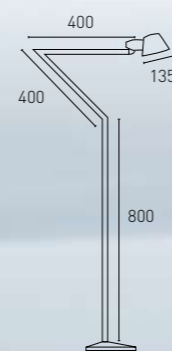

DSL-050A

REF. DSL-050A

1 x max 60W E27

1 x 15W E27 mini globe compact fluo

Medidas / Size:

Acabados / Finishes

Color / Colour: Plata / Silver

Material: