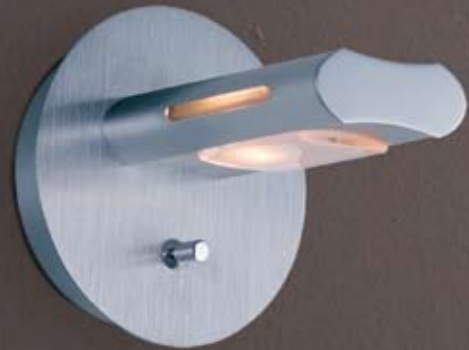

3718/1+(1349+1350)

REF. 3718/1+(1349+1350)

1 x max 40 W G-9

Medidas / Size: ϕ 130 mm $\rightarrow$ 150 mm

Acabados / Finishes

Color / Colour: Aluminio anodizado / Anodize

Material: Aluminio / Aluminium

4558/1+(1349+1350)

REF. 4558/1+(1349+1350)

1 x max 40 W G-9

Medidas / Size: ϕ 130 mm $\updownarrow$ 310 mm

Acabados / Finishes

Color / Colour: Aluminio anodizado / Anodize

Material: Aluminio / Aluminium