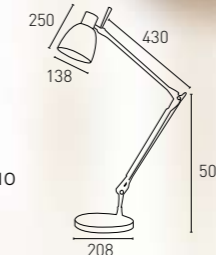

DSL-812

REF. DSL-812

1 x max 60W E27

1 x 15W E27 Globe compact fluo

Medidas / Size:

Acabados / Finishes

Color / Colour: Niquel Mate / Matt Niquel

Cristal Mate / Matt Glass

Material: