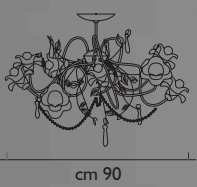

art. **1000/PL9**

9 x max 60w G9

CE IP20