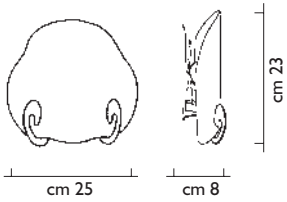

art. **5800/AP**

1 x max 100w E27
o / or
1 x max 20w E27 PLC-electronic