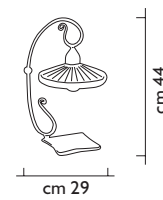

1 x max 100w E27

CE IP20