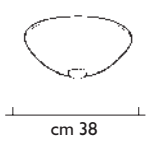

art. **6300/P38**

3 x max 60w E27

CE IP20