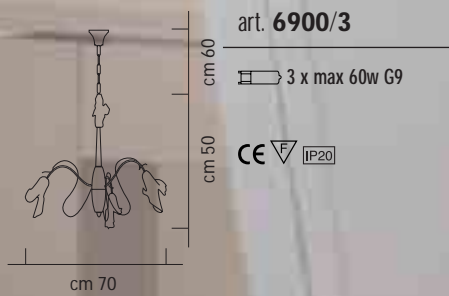

## B03 Cristallo sabbato con ambra

B03 Sanded crystal with amber  
B03 Cristal sable avec ambre  
B03 Kristall sandgestrahlt mit ambra  
B03 Cristal mate con ámbar

B03

art. **6900/PL3**  
 3 x max 60w G9  
 CE IP20  
 cm 70  
 cm 30