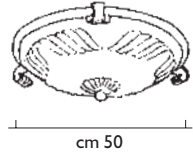

cm 26

art. **4300/P45**

2 x max 60w E27

CE IP20

art. **4300/P50**

3 x max 60w E27

CE IP20

art. **4300/P60**