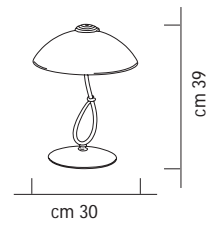

art. **6300/LTB**

3 x max 60w E14

CE IP20