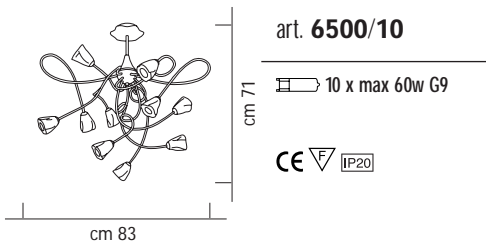

CE  IP20

art. **6501/PL3**  
 3 x max 60w G9  
 CE IP20

art. **6502/PL6**  
 6 x max 60w G9  
 CE IP20

art. **6500/8**

8 x max 60w G9

CE  

cm 69

cm 83