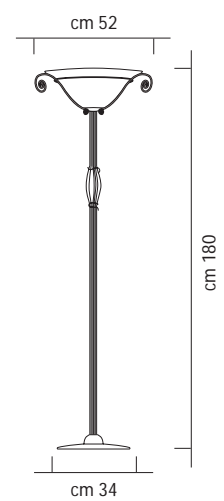

## S04 Scavo ambra

S04 Amber scavo  
S04 Scavo ambre  
S04 Scavo ambra  
S04 Scavo àmbar

S04

art. **6700/PT**

 1 x max 250w E27  
o / or  
 1 x max 200w E27

CE  

**art. 6700/A36**  
 1 x max 150w R7s  
 74,9 mm  
 CE  IP20