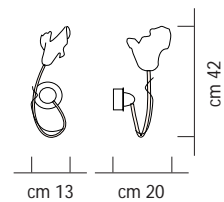

art. **6900/A1D**

1 x max 60w G9

CE