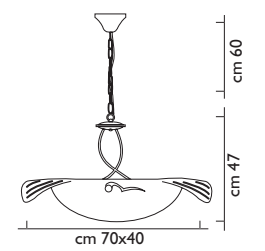

art. 1100/P70

3 x max 20w E27

3 x max 100w E27

CE IP20