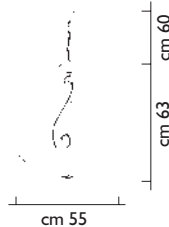

art. **4320/S55**

3 x max 60w E27

CE

cm 60
cm 63

cm 55