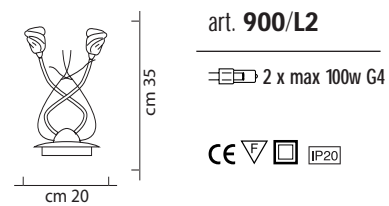

V10

art. **900/8**  
8 x max 10w G4  
CE  IP20

cm 64

cm 84

art. **900/12**  
12 x max 10w G4  
CE  IP20

cm 64

cm 102

art. **900/PT**