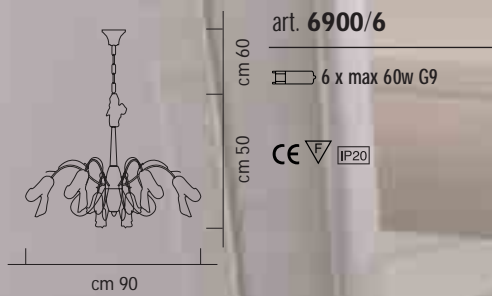

## B03 Cristallo sabbato con ambra

B03 Sanded crystal with amber  
B03 Cristal sable avec ambre  
B03 Kristall sandgestrahlt mit ambra  
B03 Cristal mate con ámbar

B03

art. **6900/PL3**  
 3 x max 60w G9  
 CE IP20  
 cm 70  
 cm 30