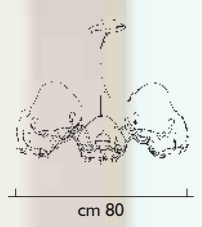

art. **5840/5**

5 x max 100w E27
o / or
5 x max 20w E27 PLC-Electronic

CE IP20