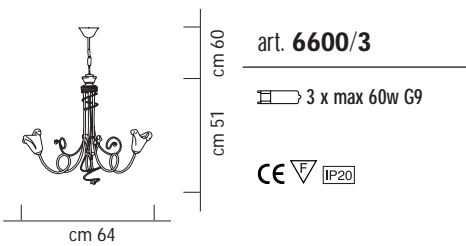

B02 Ambar mate transparente

B01

B02

art. **6600/PT**

5 x max 60w G9

CE  IP20

art. **6600/PL3**

cm 51