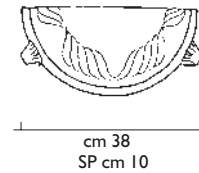

art. **4300/A**

1 x max 150w R7s 74,9 mm AL
2 x max 60w E27 IN

CE IP20