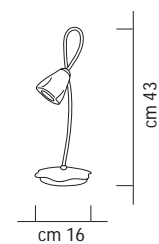

1 x max 60w G9

CE