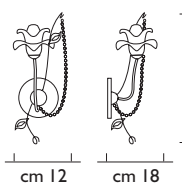

art. **1000/A1**

1 x max 60w G9

CE IP20