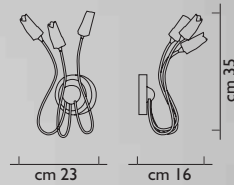

B04 Kristall

B04 Cristal

B04

art. **800/14**

14 x max 20w G4

CE  IP20

art. **800/A3**

3 x max 20w G4