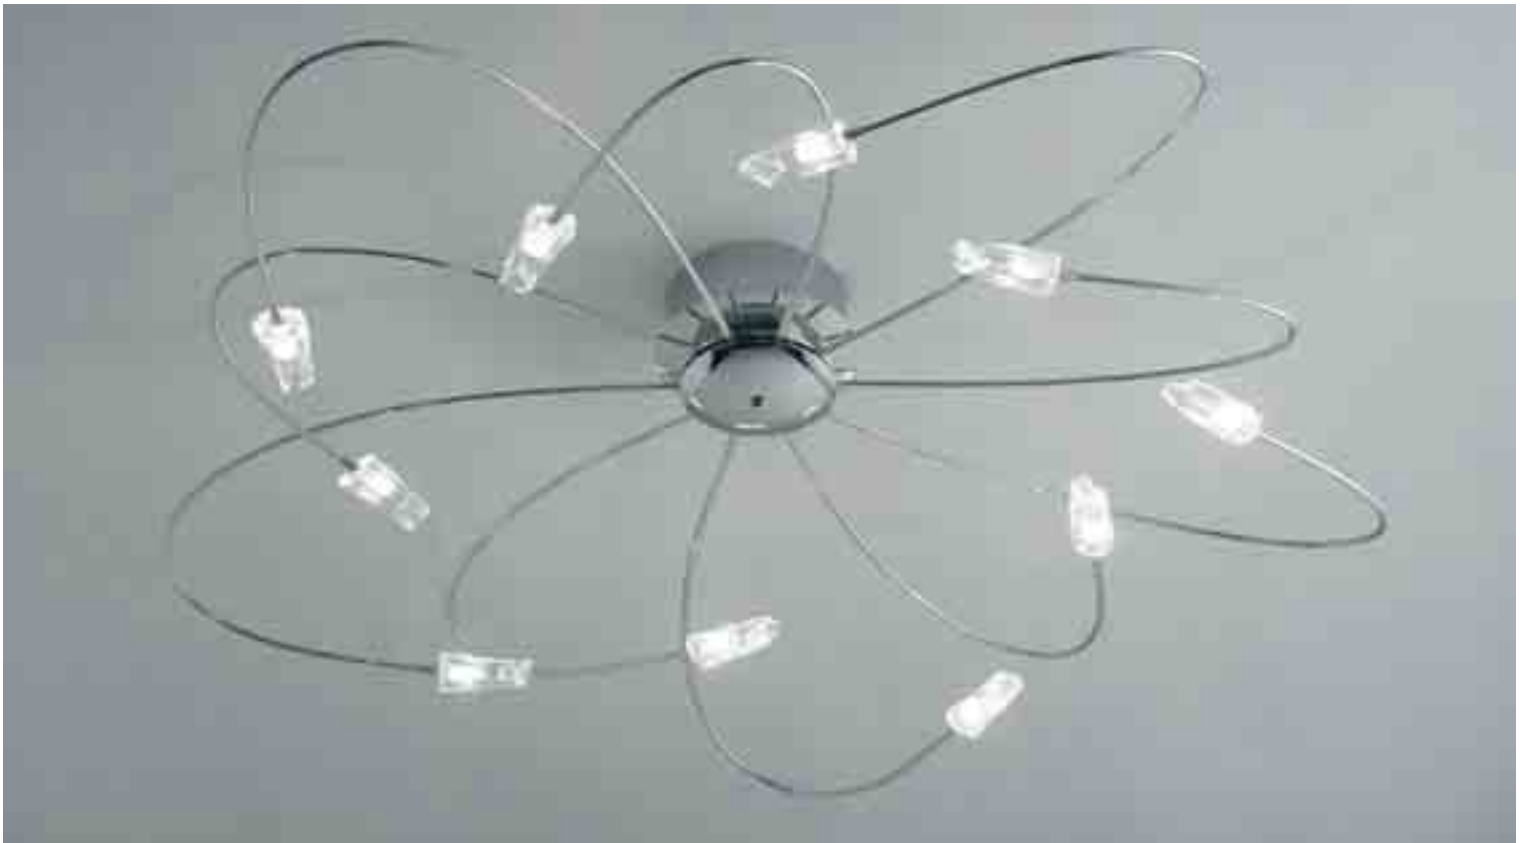

B04 Kristall

B04 Cristal

B04

art. **800/14**

14 x max 20w G4

CE  IP20

art. **800/A3**

3 x max 20w G4