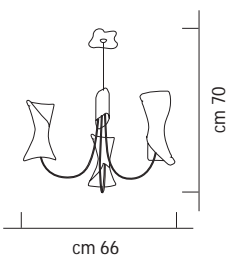

## S09 Scavo fascia cristallo

S09 Crystal band scavo  
S09 Scavo bord cristal  
S09 Scavo kristall band  
S09 Scavo banda cristal

S09

cm 75

cm 78

art. **6800/8**

8 x max 60w G9

CE  IP20