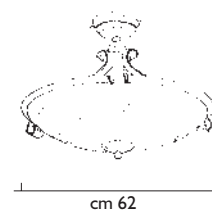

art. **4350/P62**

3 x max 60w E27

CE IP20