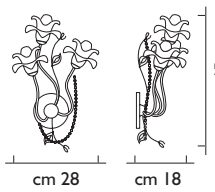

art. **1000/A3**

3 x max 20w G9

CE IP20