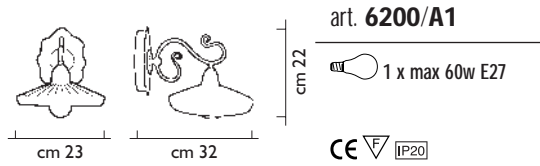

## V02 Avorio

V02 Ivory  
V02 Ivoire  
V02 Elfenbein  
V02 Marfil

V02

art. **6200/PT**

 1 x max 250w E27  
o / or  
 1 x max 200w E27

CE  

art. **6200/A1**

1 x max 60w E27