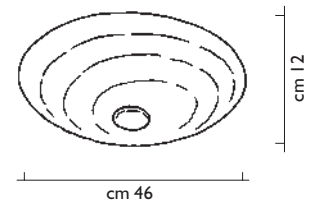

art. **5600/P46**

3 x max 60w E27

CE IP20