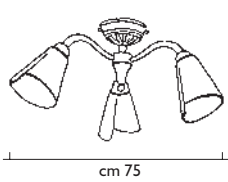

art. **5200/PL3**
3 x max 60w E14
CE IP20