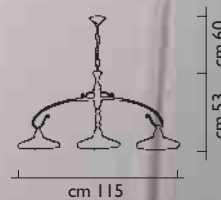

art. **6200/S3L**

3 x max 60w E27

CE IP20