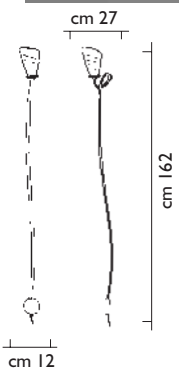

art. 5600/AG

1 x max 100w E14

CE IP20