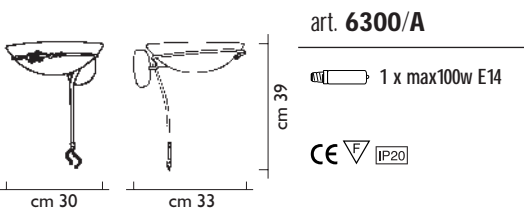

art. **6300/LTB**

 3 x max 60w E14

CE  IP20

art. **6300/LTA**

 3 x max 60w E27

CE  IP20

art. **6360/P50**

6 x max 60w E27