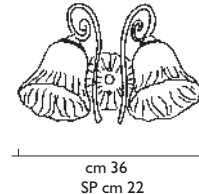

cm 36
SP cm 22

2 x max 60w E14

CE IP20