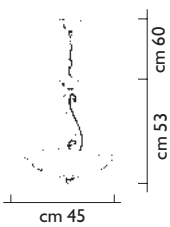

## S03 Scavo di Tarquinia

S03 Tarquinia scavo  
S03 Scavo de Tarquinia  
S03 Scavo Tarquinia  
S03 Scavo de Tarquinia

S03

cm 100

cm 60  
cm 60

art. **4300/S3**

9 x max 60w E27

CE  IP20