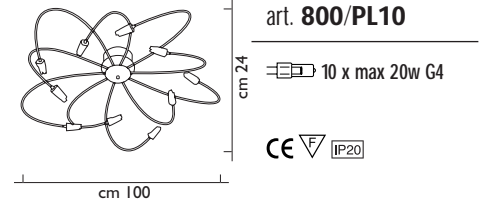

B04 Kristall

B04 Cristal

B04

art. **800/14**

14 x max 20w G4

CE  IP20

art. **800/A3**

3 x max 20w G4