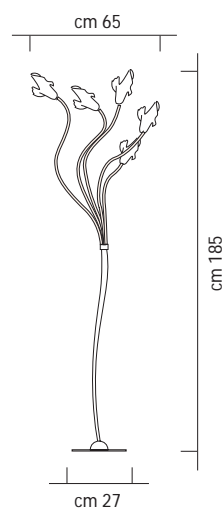

art. **6900/PT**

5 x max 60w G9

CE