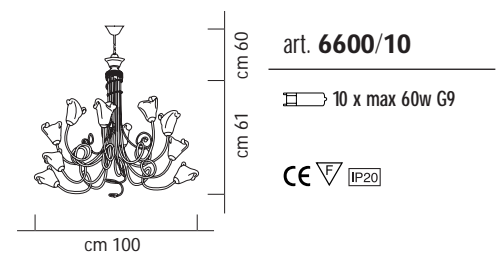

B02 Ambar mate transparente

B01

B02

art. **6600/PT**

5 x max 60w G9

CE  IP20

art. **6600/PL3**

cm 51