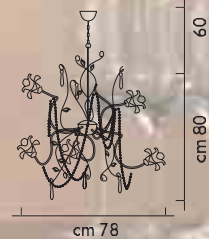

art. **1000/6**

6 x max 60w G9

CE IP20