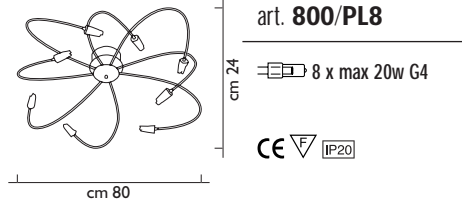

B04 Kristall

B04 Cristal

B04

art. **800/14**

14 x max 20w G4

CE  IP20

art. **800/A3**

3 x max 20w G4