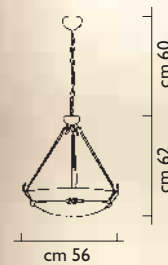

6 x max 60w E27

CE  IP20

art. **6300/P60**

6 x max 60w E27

CE  IP20

art. **6300/S60**

6 x max 60w E27

CE  IP20