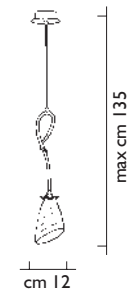

art. **5600/S18**
1 x max 60w E14
CE ☐ ☐ IP20