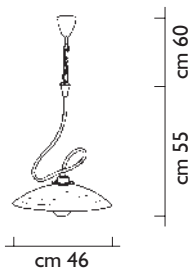

art. **5600/S**

1 x max 100w E27

CE IP20