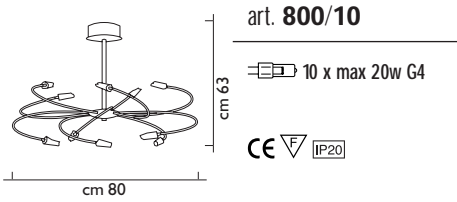

B04 Kristall

B04 Cristal

B04

art. **800/14**

14 x max 20w G4

CE  IP20

art. **800/A3**

3 x max 20w G4