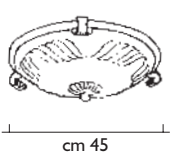

art. **4300/P45**

2 x max 60w E27

CE IP20