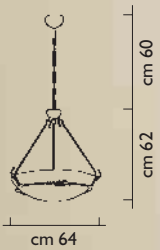

6 x max 60w E27

CE  IP20

art. **6300/P60**

6 x max 60w E27

CE  IP20

art. **6300/S60**

6 x max 60w E27

CE  IP20