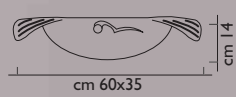

S10 Ambar banda cristal

S10

B06

art. **1100/P50**

2 x max 60w E27

CE IP20

art. **1100/P60**

3 x max 20w E27