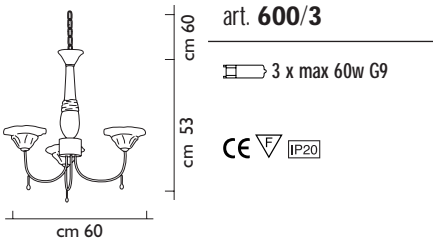

CE  IP20

cm 90

cm 60  
cm 58

art. **600/6**

6 x max 60w G9

CE  IP20

cm 70