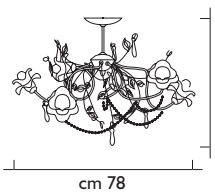

art. **1000/PL6**

6 x max 60w G9

CE IP20