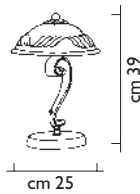

art. **4390/LTB**

2 x max 60w E14

CE IP20