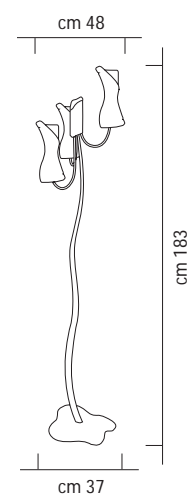

art. **6800/PT**

3 x max 60w G9

CE IP20