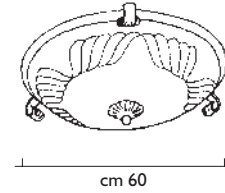

cm 26

art. **4300/P45**

2 x max 60w E27

CE IP20

art. **4300/P50**

3 x max 60w E27

CE IP20

art. **4300/P60**