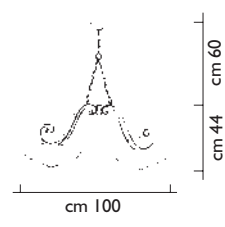

art. **4300/S2**

6 x max 60w E27

CE

cm 60
cm 44

cm 100