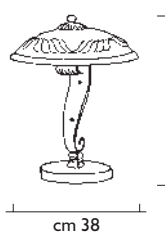

art. **4300/LTB**

3 x max 60w E27

CE IP20