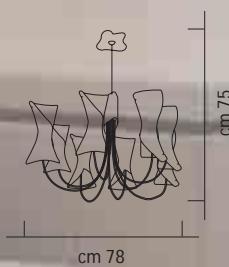

## S09 Scavo fascia cristallo

S09 Crystal band scavo  
S09 Scavo bord cristal  
S09 Scavo kristall band  
S09 Scavo banda cristal

S09

cm 75

cm 78

art. **6800/8**

8 x max 60w G9

CE  IP20