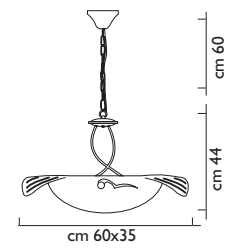

- 1 x max 100w E27
- 1 x max 16w E27 

CE   IP20

art. 1100/S50

2 x max 60w E27

CE  IP20

art. 1100/S60

3 x max 20w E27 

3 x max 100w E27