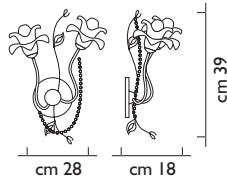

art. **1000/A2**

2 x max 60w G9

CE IP20