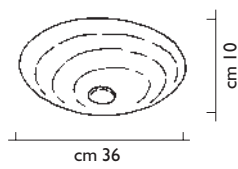

art. **5600/P36**

2 x max 60w E27

CE IP20