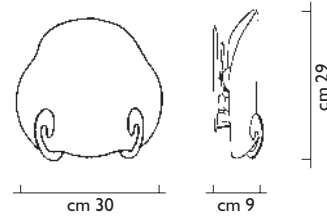

1 x max 100w E27
o / or
1 x max 20w E27 PLC-electronic