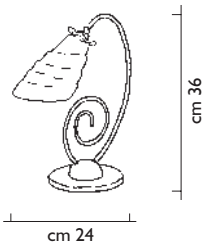

art. **5600/L1**
1 x max 60w E14
CE ☐ ☐ IP20