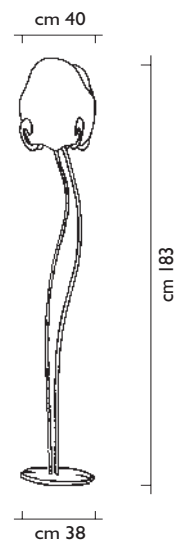

## T02 Shantung ambra

T02 Amber shantung

T02 Shantung ambre

T02 Shantung ambra

T02 Shantung ambar

T02

art. **5800/PT**

 1 x max 250w E27