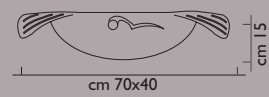

art. **1100/P70**

3 x max 20w E27

3 x max 60w E27

CE IP20