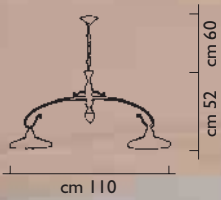

art. **6200/S2L**

2 x max 100w E27

CE IP20