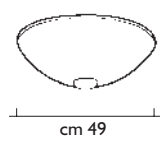

art. **6300/P50**

6 x max 60w E27

CE IP20