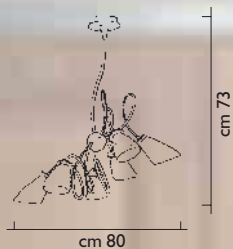

## V02 Avorio

V02 Ivory  
V02 Ivoire  
V02 Elfenbein  
V02 Marfil

V02

art. **5600/P6**

6 x max 60w E14

CE  IP20

121

cm 60  
cm 35