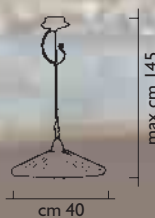

art. **6230/S40**

1 x max 100w E27

CE IP20