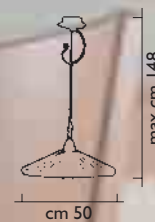

art. **6240/S50**

1 x max 100w E27

CE    IP20

art. **6200/S3**

 3 x max 60w E27

CE  

max cm 115

cm 66