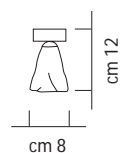

art. **6500/PL8**

8 x max 60w G9

CE  IP20

cm 42

cm 110

art. **6500/IN**

1 x max 60w G9

CE