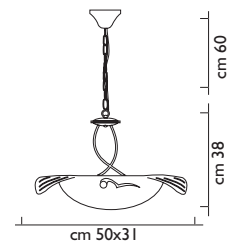

art. 1100/S50

2 x max 60w E27

CE IP20