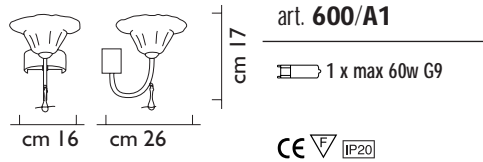

CE  IP20

cm 90

cm 60  
cm 58

art. **600/6**

6 x max 60w G9

CE  IP20

cm 70