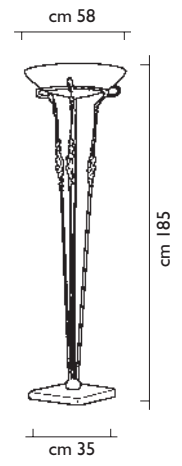

art. **6300/PT**

1 x max 250w E27

o/or
 1 x max 200w E27

CE IP20