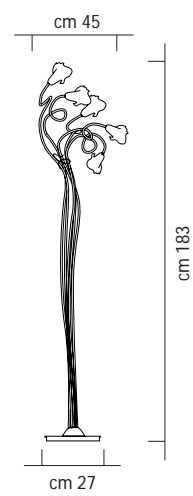

B02 Ambar mate transparente

B01

B02

art. **6600/PT**

5 x max 60w G9

CE  IP20

art. **6600/PL3**

cm 51