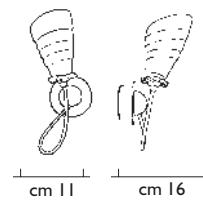

1 x max 60w E14

CE IP20