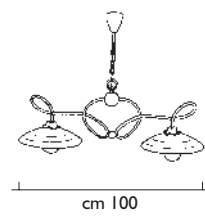

## V02 Avorio

V02 Ivory  
V02 Ivoire  
V02 Elfenbein  
V02 Marfil

V02

art. **5600/P6**

6 x max 60w E14

CE  IP20

121

cm 60  
cm 35