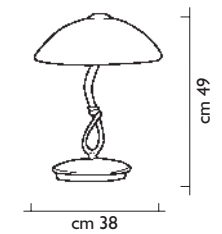

art. **6300/LTA**

3 x max 60w E27

CE IP20