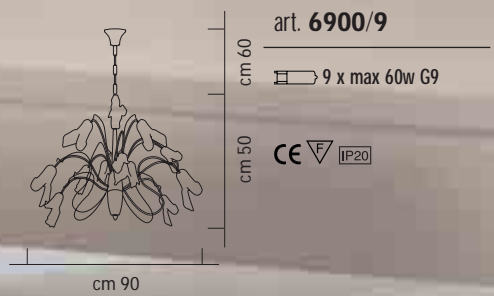

## B03 Cristallo sabbato con ambra

B03 Sanded crystal with amber  
B03 Cristal sable avec ambre  
B03 Kristall sandgestrahlt mit ambra  
B03 Cristal mate con ámbar

B03

art. **6900/PL3**  
 3 x max 60w G9  
 CE IP20  
 cm 70  
 cm 30