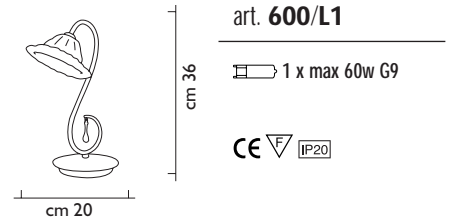

CE  IP20

cm 90

cm 60  
cm 58

art. **600/6**

6 x max 60w G9

CE  IP20

cm 70