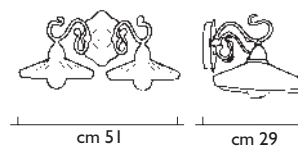

art. **6240/S50**

1 x max 100w E27

CE    IP20

art. **6200/S3**

 3 x max 60w E27

CE  

max cm 115

cm 66