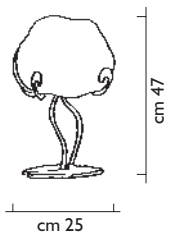

art. **5800/LTB**

☉ 1 x max 60w E27

o / or

☉ 1 x max 11w E27 PL-EL

CE