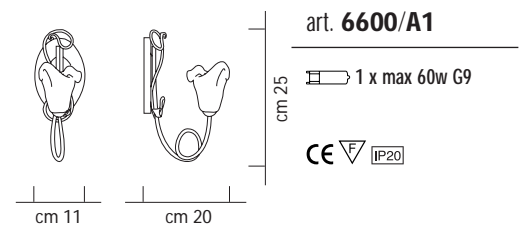

☞ 1 x max 60w G9

CE  IP20

art. **6600/IN**

☞ 1 x max 60w G9

CE  IP20

art. **6601/PL3**

3 x max 60w G9

CE IP20