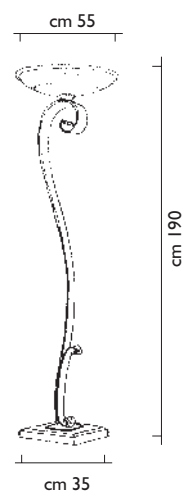

art. **4300/PT**

1 x max 250w E27
o / or
 1 x max 200 E27

CE IP20