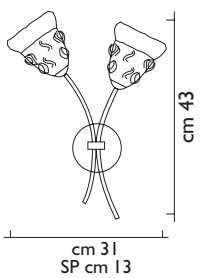

art. 500/A2
2 x max 60w G9
CE ∇ IP20