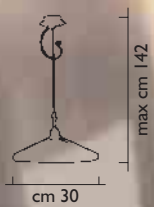

art. **6220/S30**

1 x max 100w E27

CE IP20