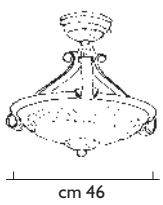

art. **4330/P46**

3 x max 60w E27

CE IP20