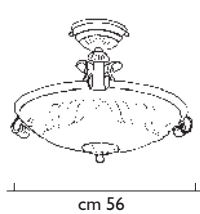

art. **4340/P56**

3 x max 60w E27

CE IP20