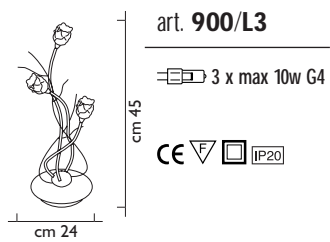

V10

art. **900/8**  
8 x max 10w G4  
CE  IP20

cm 64

cm 84

art. **900/12**  
12 x max 10w G4  
CE  IP20

cm 64

cm 102

art. **900/PT**