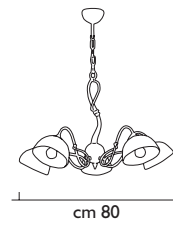

art. **6300/5**

● 5 x max 60w E14

CE IP20